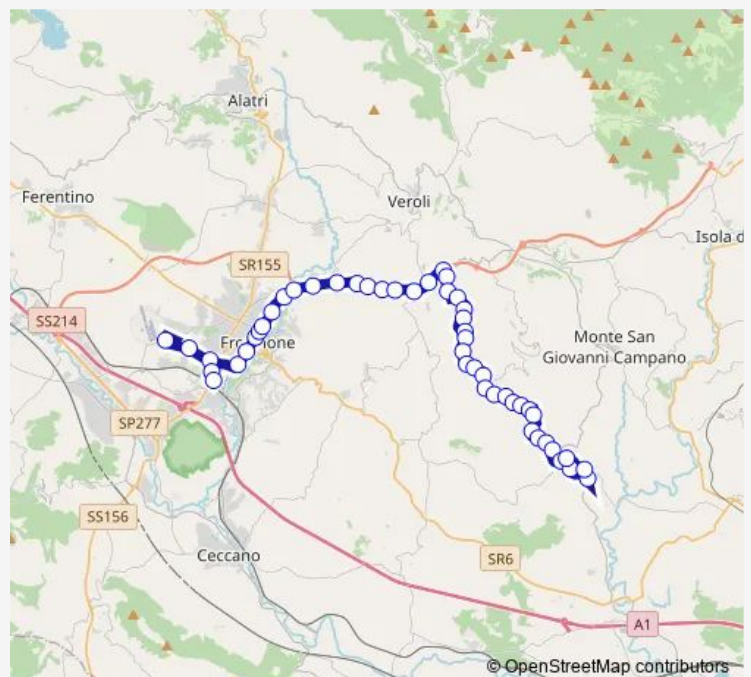

Frosinone | Via Moro Viale Roma # f3477

Frosinone | Ist. Superiore Angeloni # f5616

Frosinone | Via Mária Via Plinio # f5617

Frosinone | Via Mária Via Cona # f5618

Veroli | Morate # f5619

Veroli | Via Mária (Svincolo Superstrada) # f5620

Veroli | Giglio # f5654

Route schedule

Frosinone | Via Fabi (Liceo) # f12263 — Strangolagalli | Via Roma # f5580

Monday 14:50

Tuesday 14:50

Wednesday 14:50

Thursday 14:50

Friday 14:50

Saturday —

Sunday —

Route info

Direction: Frosinone | Via Fabi (Liceo) # f12263

Stops: 49

Trip Duration: 1 hour 10 min

Frosinone (Comune) - Strangolagalli # Fr902a

Veroli | Via Sant'Angelo Via Mària # f5717

Veroli | Via Sant'Angelo Via Rivoli # f5718

Veroli | Sant'Angelo in Villa # f5719

Boville | Via Sant'Angelo Via Mozzano # f5720

Boville | Casavitola # f5721

Boville | Via Casavitola Via Cooperativa # f5722