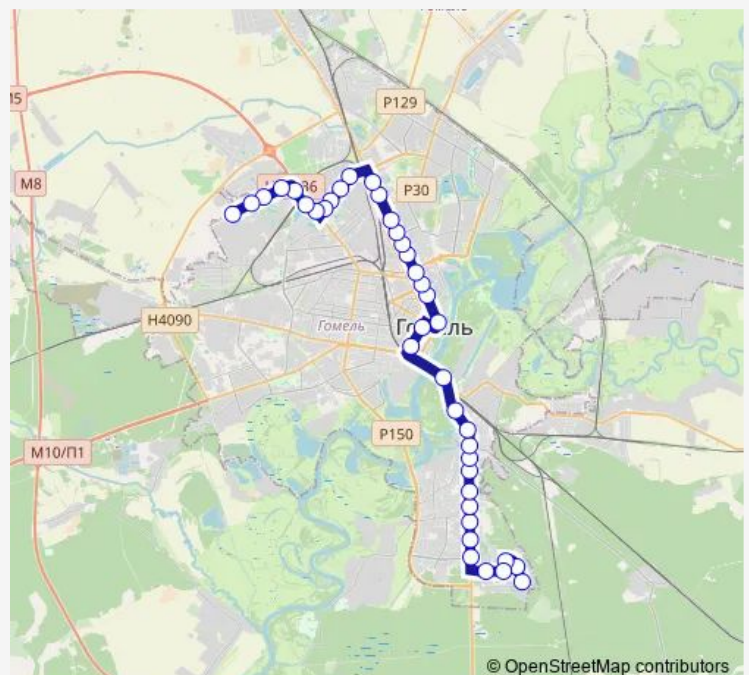

### Direction

улица Тереховская — Завод литья и нормалей  
(высадка пассажиров)

39 stops

[Open route schedule](#)

улица Тереховская

улица Подлесная

улица Оськина

Химы

Вторая школа

улица Международная

Жирокомбинат

улица Луговая

Институт «Гомельпроект»

Предприятие «Станкогомель»

Площадь Ленина

Цирк

### Route schedule

улица Тереховская — Завод литья и нормалей  
(высадка пассажиров)

Monday	06:20-22:26
Tuesday	06:20-22:26
Wednesday	06:20-22:26
Thursday	06:20-22:26
Friday	06:20-22:26
Saturday	06:20-22:26
Sunday	06:20-22:26

### Route info

Direction: улица Тереховская

Stops: 39

Trip Duration: 1 hour 15 min

12т

Универмаг «Гомель»

Университет имени Франциска Скорины

Гостиница «Турист»