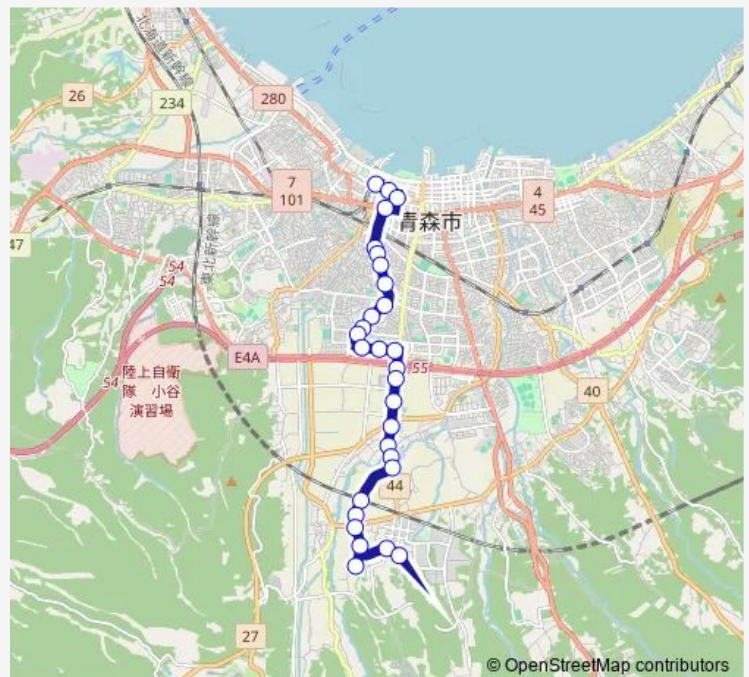

荒川中学校前

### Route schedule

青森駅 ⑥のりば — 野木

Monday 06:32-20:17

Tuesday 06:32-20:17

Wednesday 06:32-20:17

Thursday 06:32-20:17

Friday 06:32-20:17

Saturday 06:32-17:52

### Route info

Direction: 青森駅 ⑥のりば

Stops: 29

Trip Duration: 0 hour 38 min

M44 旭町通り線

BusMaps

上野十文字

金浜精米所前