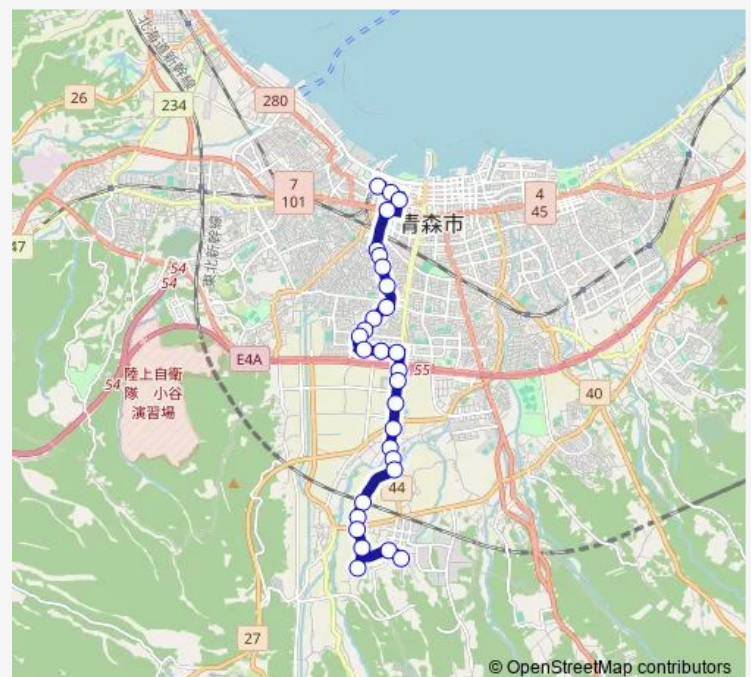

荒川中学校前

### Route schedule

青森駅 ⑥のりば — 野木

Monday 06:32-20:18

Tuesday 06:32-20:18

Wednesday 06:32-20:18

Thursday 06:32-20:18

Friday 06:32-20:18

Saturday 06:32-17:50

### Route info

Direction: 青森駅 ⑥のりば

Stops: 29

Trip Duration: 0 hour 38 min

M44 旭町通り線

BusMaps

上野十文字

金浜精米所前