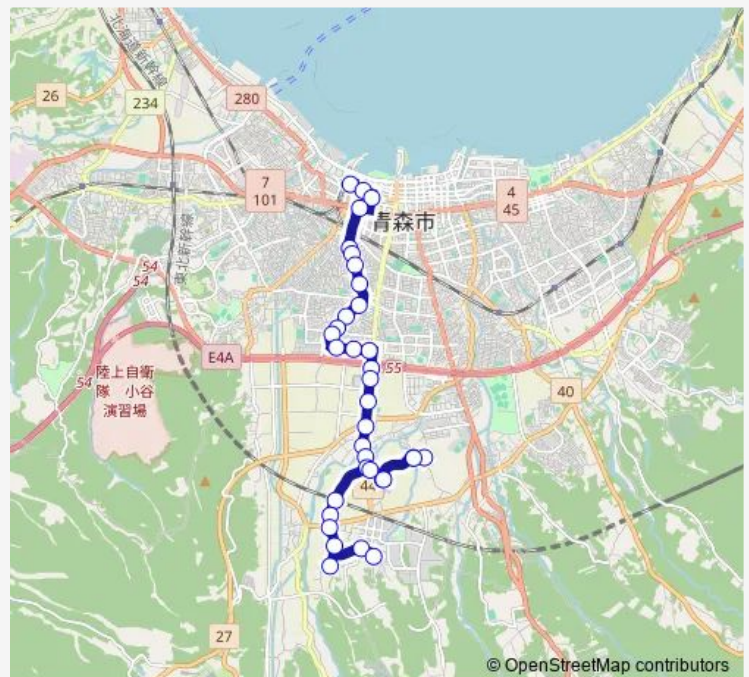

荒川中学校前

### Route schedule

青森駅 ⑥のりば — 野木

Monday	11:15
Tuesday	11:15
Wednesday	11:15
Thursday	11:15
Friday	11:15
Saturday	11:17
Sunday	11:17

### Route info

Direction: 青森駅 ⑥のりば

Stops: 35

Trip Duration: 0 hour 44 min

M44 旭町通り線

BusMaps

上野十文字

上野