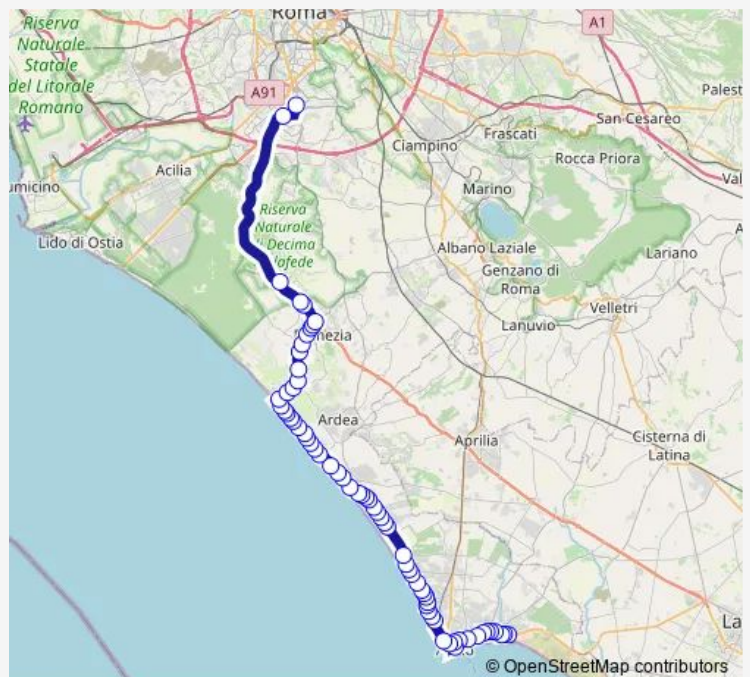

Anzio | Via Ardeatina Viale Marconi # f12411

Anzio | Lido di Marechiaro # f12412

Anzio | Via Ardeatina Via Odino # f12413

Anzio | Lido delle Sirene # f12414

Anzio | Via Ardeatina Via Circe # f12415

Anzio | Lido di Cincinnato # f12416

Anzio | Via Ardeatina Via Robinie # f12417

Route schedule

Nettuno | Autostazione # f00095 — Roma | Laurentina (Metro B) # f2693

Monday	04:40-22:30
Tuesday	04:40-22:30
Wednesday	04:40-22:30
Thursday	04:40-22:30
Friday	04:40-22:30
Saturday	04:40-22:40
Sunday	—

Route info

Direction: Nettuno | Autostazione # f00095

Stops: 67

Trip Duration: 1 hour 39 min

Nettuno - Roma Laurentina # Cn602d

Anzio | Via Ardeatina Via Belvedere # f12418

Anzio | Via Ardeatina Via Ninfa Alburnea # f12419

Anzio | Via Ardeatina V.le Marina # f12421

Anzio | Via Ardeatina (Lido di Enea) # f12422

Anzio | Via Ardeatina Viale Acqua Marina # f12423

Anzio | Via Ardeatina Via 5 Miglia # f12425

Anzio | Via Ardeatina Via Mughetti # f12426