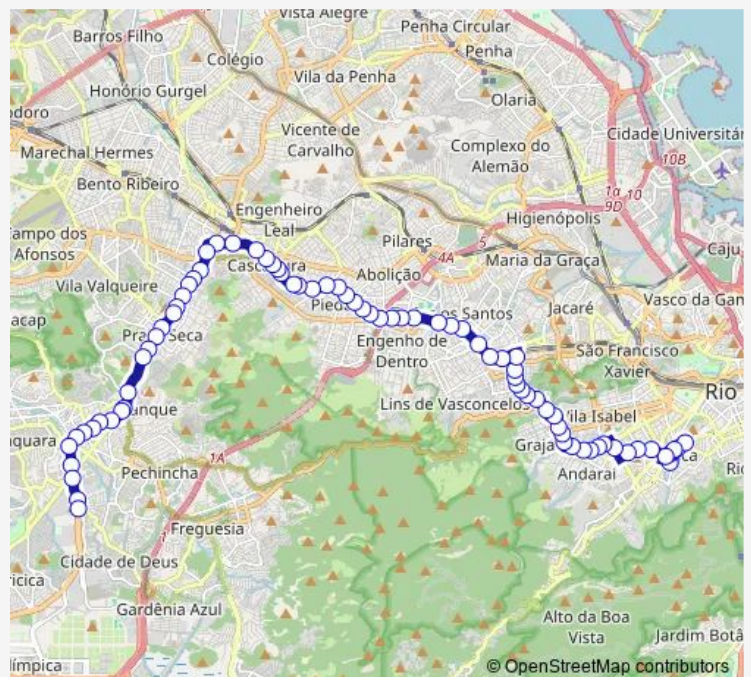

Estação Terminal Tanque

Supermercados Guanabara - Tanque

Vila Olímpica Mato Alto

Albano

Praça Seca

Flávio Império

Estação Capitão Menezes

CIEP Carlos Drummond de Andrade

Estação Pinto Teles

Ana Teles

Comendador Pinto

Bauru

**Route schedule**

Ponto Final: Merck : Linhas: 801 e 636 — Ponto Final: Saens Peña : Praça Aldir Blanc

Monday	00:00
Tuesday	00:00
Wednesday	00:00
Thursday	00:00
Friday	00:00
Saturday	00:00
Sunday	00:00

**Route info**

Direction: Ponto Final: Merck : Linhas: 801 e 636

Stops: 84

Trip Duration: 0 hour 48 min

SN636 — Merck - Saens Peña

Padre Manso

Fórum Regional de Madureira : Sentido Padre Telêmaco

Ernani Cardoso

Iguaíba

Vila Santo Antonio

Souto

Clínica da Família Carlos Nery da Costa Filho

Escola Técnica Estadual República

Clarimundo de Melo

Praça Quintino Bocaiuva

João Barbalho