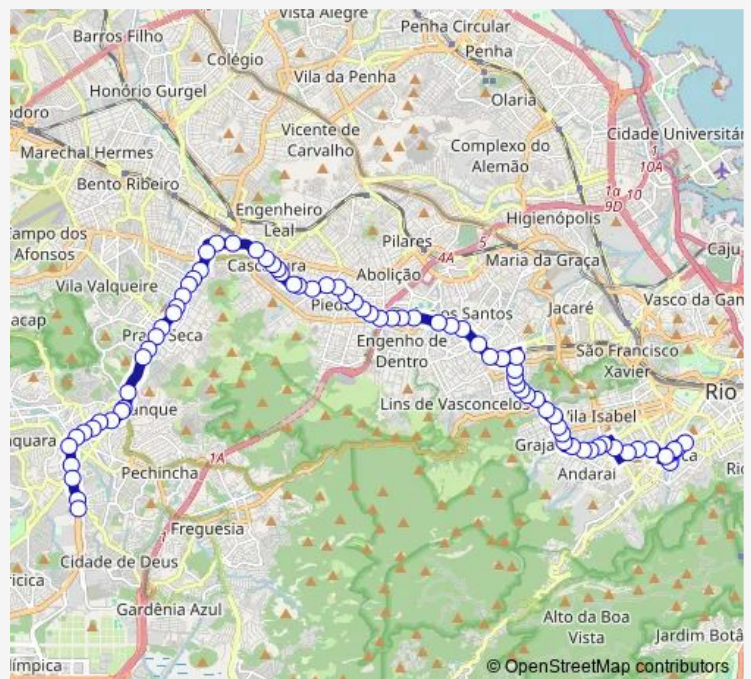

Albano

Praça Seca

Flávio Império

Estação Capitão Menezes

Ciep Carlos Drummond de Andrade

Estação Pinto Teles

Ana Teles

Comendador Pinto

Bauru

Route schedule

Ponto Final: Merck : Linhas: 801 e 636 — Ponto Final: Saens Peña : Praça Aldir Blanc

Monday	00:00
Tuesday	00:00
Wednesday	00:00
Thursday	00:00
Friday	00:00
Saturday	00:00
Sunday	00:00

Route info

Direction: Ponto Final: Merck : Linhas: 801 e 636

Stops: 84

Trip Duration: 0 hour 54 min

Sn636 — Merck - Saens Peña

Padre Manso

Fórum Regional de Madureira : Sentido Padre Telêmaco

Ernani Cardoso

Iguaíba

Vila Santo Antonio

Souto

Clínica da Família Carlos Nery da Costa Filho

Escola Técnica Estadual República

Clarimundo de Melo

Praça Quintino Bocaiuva

João Barbalho