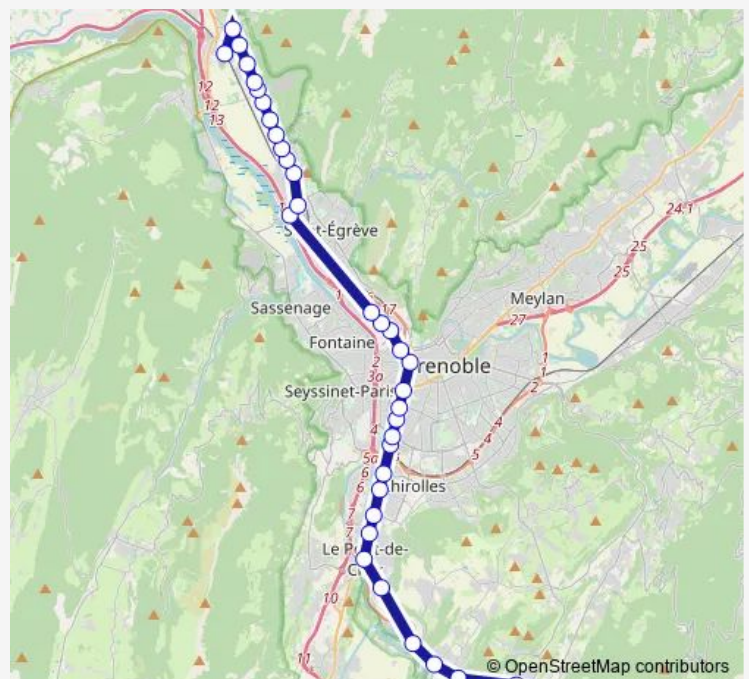

Wednesday 06:10-19:15

Thursday 06:10-19:15

Friday 06:10-19:15

Saturday 06:15-19:15

Sunday —

Route info

Direction: Vizille, Vizille Lycée

Stops: 36

Trip Duration: 1 hour 30 min

C13 — Vizille Chantefeuille / Grenoble Gare Routière / Voreppe Gare SnCF

Grenoble, Oxford

Saint-Égrève, San Marino - Barrage

Saint-Égrève, Cap 38

Fontanil-Cornillon, LEP Françoise Dolto

Voreppe, La Verronière

Voreppe, Place Docteur Thévenet

Voreppe, Voreppe Gare

Direction

Grenoble, Gare Routière — Vizille, Chantefeuille

19 stops

[Open route schedule](#)

Grenoble, Gare Routière

Friday 09:48-18:43

Saturday —

Sunday 09:00-20:00

Route info

Direction: Grenoble, Gare Routière

Stops: 19

Trip Duration: 0 hour 39 min

Direction