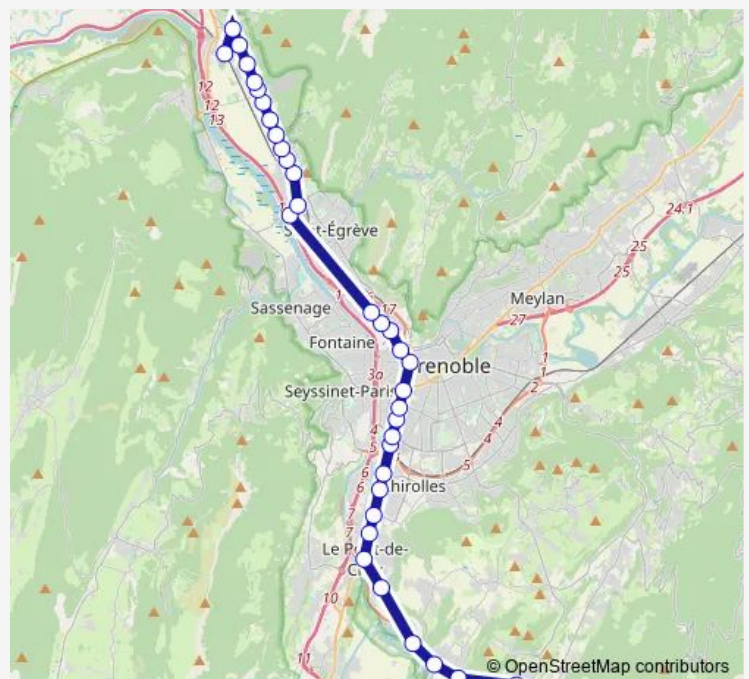

Wednesday 06:10-19:15

Thursday 06:10-19:15

Friday 06:10-19:15

Saturday 06:15-19:15

Sunday —

Route info

Direction: Vizille, Vizille Lycée

Stops: 36

Trip Duration: 1 hour 30 min

C13 — Vizille Chantefeuille / Grenoble Gare Routière / Voreppe Gare SnCF

Grenoble, Oxford

Saint-Égrève, San Marino - Barrage

Saint-Égrève, Cap 38

Fontanil-Cornillon, LEP Françoise Dolto

Voreppe, La Verronière

Voreppe, Place Docteur Thévenet

Voreppe, Voreppe Gare

Direction

Grenoble, Gare Routière — Vizille, Chantefeuille

19 stops

[Open route schedule](#)

Grenoble, Gare Routière

Friday 09:48-18:43

Saturday —

Sunday 09:00-20:00

Route info

Direction: Grenoble, Gare Routière

Stops: 19

Trip Duration: 0 hour 41 min

Direction