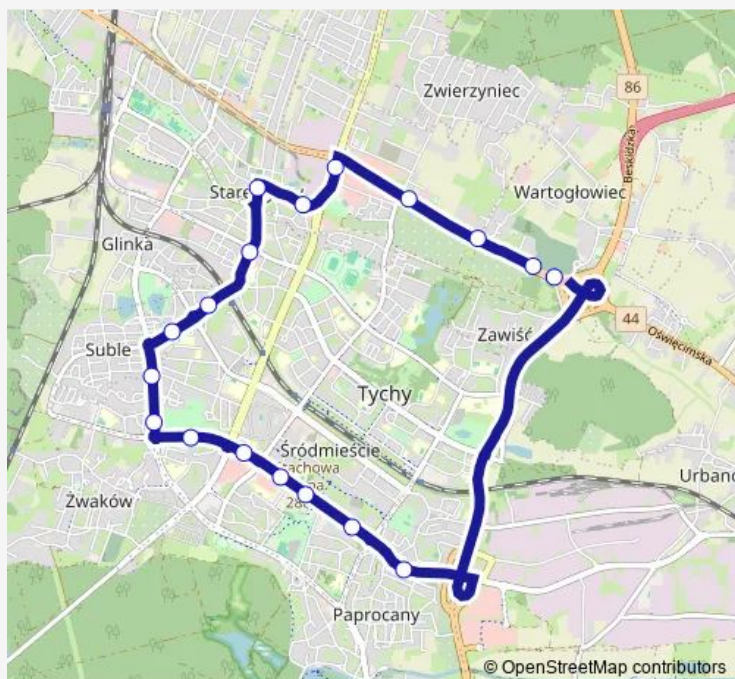

Direction

Wartogłowiec Cmentarz — Wartogłowiec Cmentarz

18 stops

[Open route schedule](#)

Wartogłowiec Cmentarz

Wartogłowiec Jaskrów

Wartogłowiec Czarna Droga

Tychy Browar

Tychy Skalka

Tychy Hale Targowe

Tychy Hala Sportowa

Tychy Piłsudskiego

Tychy Paprocańska

Wartogłowiec Cmentarz

Route schedule

Wartogłowiec Cmentarz — Wartogłowiec Cmentarz

Monday	—
Tuesday	—
Wednesday	—
Thursday	08:30-16:30
Friday	—
Saturday	—
Sunday	—

Route info

Direction: Wartogłowiec Cmentarz

Stops: 18

Trip Duration: 0 hour 30 min

C13 — Wartogłowiec Cmentarz - Wartogłowiec Cmentarz

Direction

Wartogłowiec Cmentarz — Tychy Towarowa

18 stops

[Open route schedule](#)

Wartogłowiec Cmentarz

Wartogłowiec Jaskrów

Wartogłowiec Czarna Droga

Tychy Browar