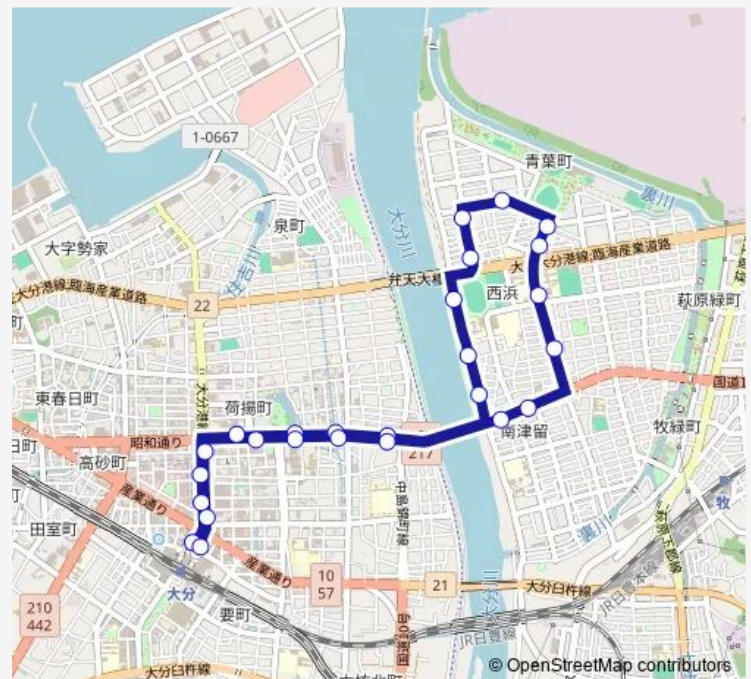

県庁前

城崎

舞鶴町

舞鶴橋

舞鶴高校前

競技場前

大津町一丁目

西新地入口

### Route schedule

大分駅前 — 大分駅前

Monday 08:04-17:54

Tuesday 08:04-17:54

Wednesday 08:04-17:54

Thursday 08:04-17:54

Friday 08:04-17:54

Saturday —

### Route info

Direction: 大分駅前

Stops: 26

Trip Duration: 0 hour 30 min

■ C13 — 大洲循環線

県庁前

大分市役所合同新聞社前

竹町