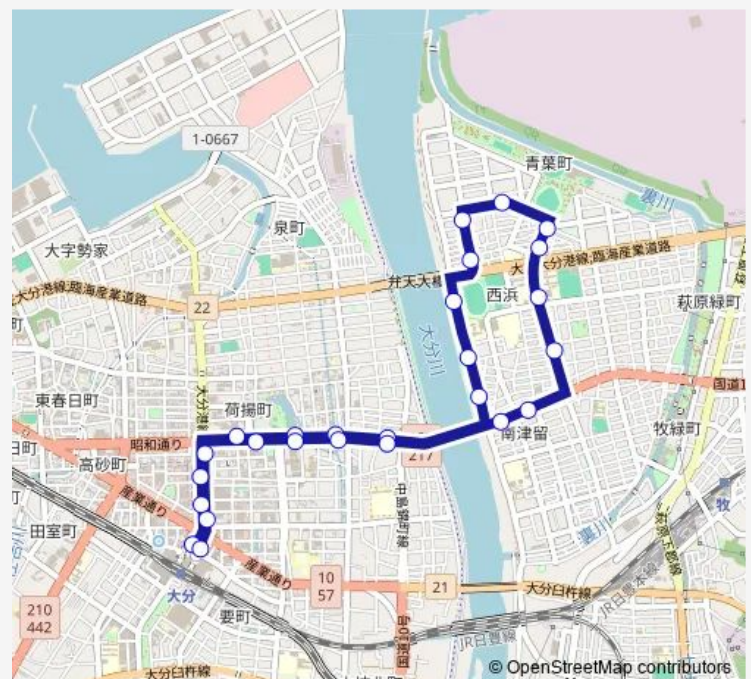

舞鶴橋

舞鶴町

城崎

Route schedule

大分駅前 — 大分駅前

Monday 08:04-17:54

Tuesday 08:04-17:54

Wednesday 08:04-17:54

Thursday 08:04-17:54

Friday 08:04-17:54

Saturday —

Sunday —

Route info

Direction: 大分駅前

Stops: 26

Trip Duration: 0 hour 30 min