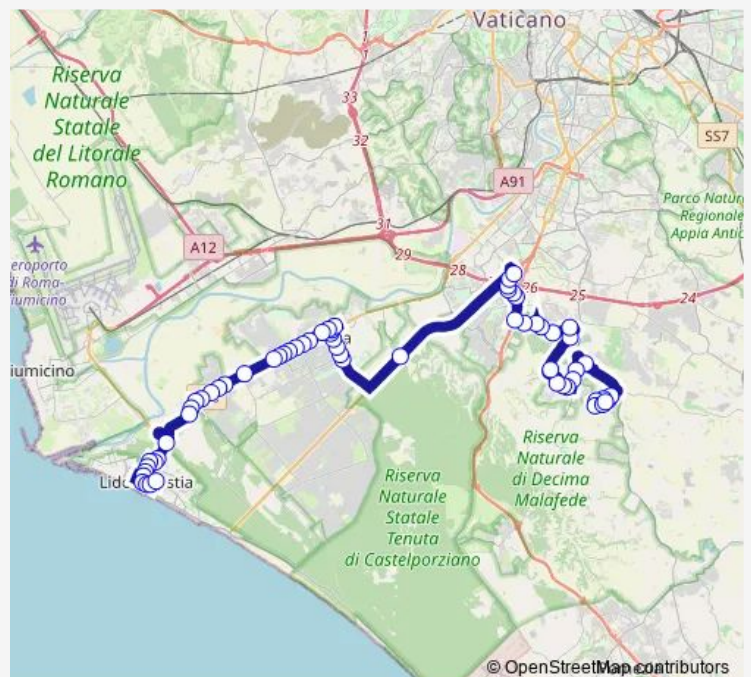

Vallerano/Galeffi

Vallerano/Pontina

Pontina/Vallerano

Route schedule

Cimitero Laurentino — P.Le Stazione DEL Lido (RI)

Monday —

Tuesday —

Wednesday —

Thursday —

Friday —

Saturday 07:46-17:25

Sunday 07:46-17:25

Route info

Direction: Cimitero Laurentino

Stops: 63

Trip Duration: 1 hour 17 min

■ C13

BusMaps

Gastaldi

Garosi/Mencatelli

Chianesi/Cortese

Chianesi/DE Vitis

Chianesi/Quaranta

Brandellero

Saturday 08:00-15:15

Sunday 08:00-15:15

Route info

Direction: P.Le Stazione DEL Lido (RI)

Stops: 57

Trip Duration: 1 hour 10 min

Acilia/Assemani

Acilia/Mellano