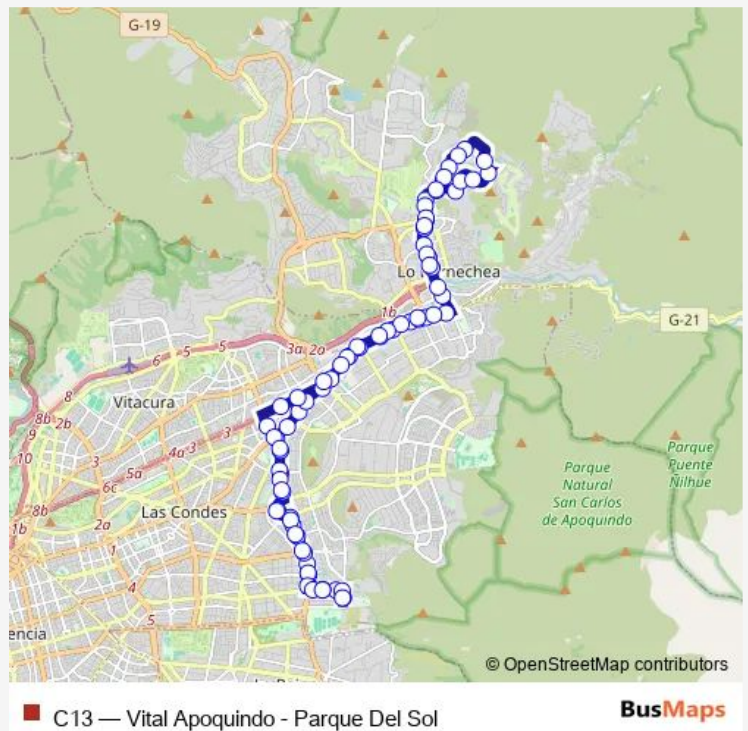

**Bus C13 Vital Apoquindo - Parque Del Sol**

[Go to website](#)

**Direction**

Pc1223-Vital Apoquindo / esq. Lucaro — Pc666-Vital Apoquindo / esq. Vía Láctea

79 stops

[Open route schedule](#)

- Pc1223-Vital Apoquindo / esq. Lucaro
- Pc453-Alejandro Fleming / esq. Santa Zita
- Pc1046-Alejandro Fleming / esq. Totoralillo
- Pc674-Av. Padre Hurtado / esq. Inca de Oro
- Pc675-Av. Padre Hurtado-Sur / esq. Patricia
- Pc676-Av. Padre Hurtado / esq. Puquios
- Pc677-Av. Padre Hurtado-Sur / esq. Av. Cristóbal Colón
- Pc678-Av. Padre Hurtado-Sur / esq. Río Guadiana
- Pc1134-Av. Padre Hurtado-Sur / esq. Monroe
- Pc679-Av. Padre Hurtado-Sur / esq. Patagonia
- Pc1068-Parada 2 / (M) Los Dominicos
- Pc139-Av. Padre Hurtado / esq. Paraná
- Pc140-Av. Padre Hurtado / esq. Bocaccio
- Pc141-Av. Padre Hurtado / esq. El Alamein
- Pc142-Av. Padre Hurtado / esq. Av. Las condes
- Pc285-Avenida Las Condes / esq. Abadía
- Pc286-Avenida Las Condes / esq. Cerro Sombrero
- Pc287-Avenida Las Condes / esq. Av. Pdte. Kennedy
- Pc236-Parada 1 / Nudo Estoril
- Pc237-Avenida Las Condes / esq. Lo Fontecilla
- Pc239-Parada / Universidad del Pacífico

**Route schedule**

Pc1223-Vital Apoquindo / esq. Lucaro — Pc666-Vital Apoquindo / esq. Vía Láctea

Monday	00:00
Tuesday	00:00
Wednesday	00:00
Thursday	00:00
Friday	00:00
Saturday	00:00
Sunday	00:00

**Route info**

Direction: Pc1223-Vital Apoquindo / esq. Lucaro

Stops: 79

Trip Duration: 1 hour 32 min

Pc288-Avenida Las Condes / esq. San Damian

Pc289-Parada / Mayflower - Dunalastair

Pc351-Avenida Las Condes / esq. Sn. Francisco de Asís

Pc352-Avenida Las Condes / esq. La Cabaña

Pc353-Avenida Las Condes / esq. Camino San Antonio

Pc354-Parada / Colegio Hebreo

Pc1301-San José de La Sierra / esq. Escrivá de Balaguer

Pc1303-San José de La Sierra / esq. Escrivá de Balaguer