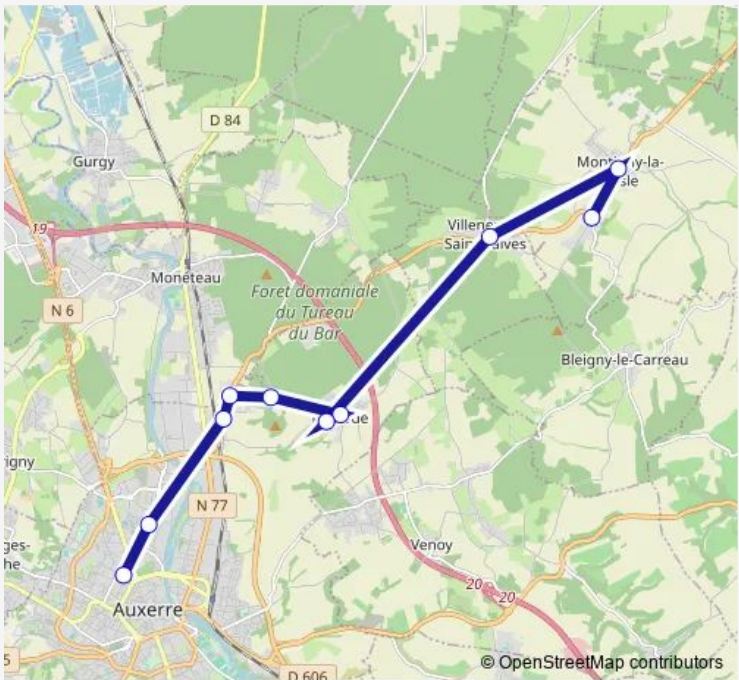

Bus C13 Montigny LA Resle <> Auxerre

[Go to website](#)

Direction
 Auxerre Gare Routière Quai 1 — Montigny LA Resle La Feuillerie
 10 stops
[Open route schedule](#)

- Auxerre Gare Routière Quai 1
- College Albert Camus
- Auxerre Jonches
- Moneteau Les Archies
- Auxerre La Tour Coulon
- Auxerre Laborde Mairie
- Auxerre Laborde Neuve
- Villeneuve Saint Salves Arrêt
- Montigny LA Resle Eglise
- Montigny LA Resle La Feuillerie

Route schedule
 Auxerre Gare Routière Quai 1 — Montigny LA Resle La Feuillerie

Monday	16:55
Tuesday	16:55
Wednesday	—
Thursday	16:55
Friday	16:55
Saturday	—
Sunday	—

Route info
 Direction: Auxerre Gare Routière Quai 1
 Stops: 10
 Trip Duration: 0 hour 40 min

Direction

Auxerre Gare Routière Quai 3 — Moneteau Pien Place

12 stops

[Open route schedule](#)

Auxerre Gare Routière Quai 3

Auxerre Jonches

Moneteau Les Archies

Auxerre La Tour Coulon

Sunday —

Route info

Direction: Auxerre Gare Routière Quai 3

Stops: 12

Trip Duration: 0 hour 44 min

Direction

Montigny LA Resle Merry — Auxerre Gare Routière Quai 10

8 stops