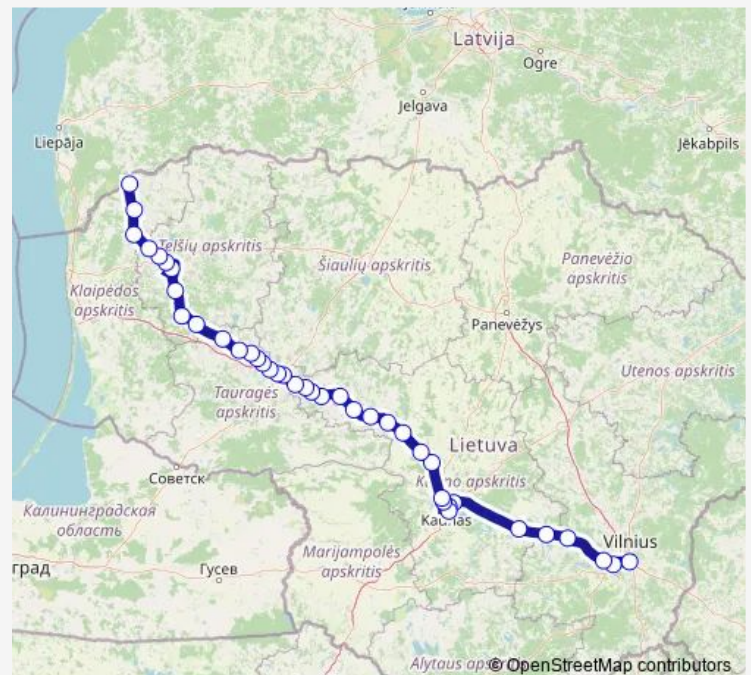

Friday 15:10

Saturday 15:10

Sunday 15:10

Route info

Direction: Vilniaus autobusų stotis

Stops: 40

Trip Duration: 6 hour 0 min

■ M-339 — Vilnius-Skuodas

BusMaps

Nemakščiai

Kryžkalnio autobusų stotis

Vaidatoniai

Košiai

Tujainiai

Gineikiai

Kaltinėnai