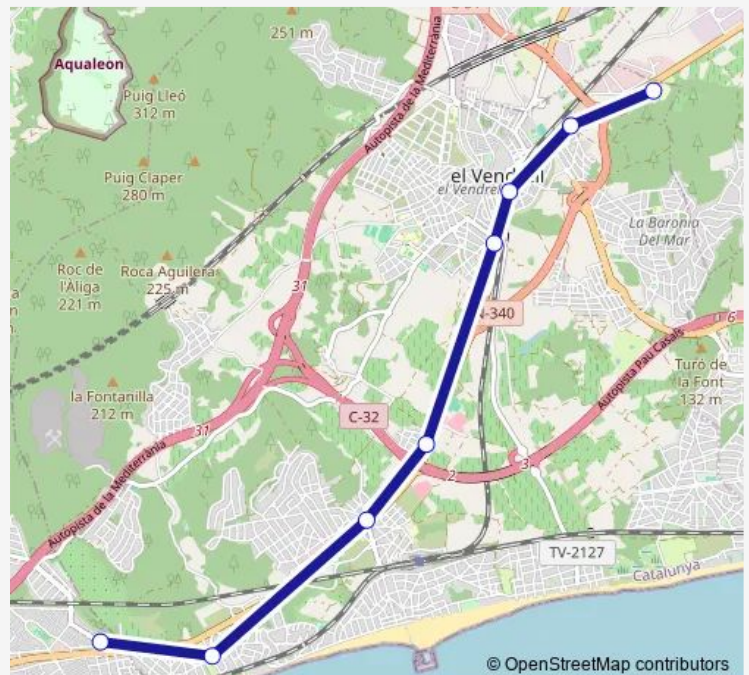

N-340 - C. Salmó (marquesina El Francàs - Masia)

C. d'Englantina,5 (marquesina cruïlla Coma-ruga)

N-340 marquesina Kàrting Vendrell

Ctra. de Tarragona, s/n (Castellers)

El Vendrell (estació d'autobusos) sentit Barcelona

Thursday 08:16-23:02

Friday 08:16-23:02

Saturday 07:20-15:18

Sunday 13:48-21:48

Route info

Direction: N-340 (marquesina Francàs /Tenalla)

Stops: 8

Trip Duration: 0 hour 14 min

■ L1671 — (L0) Hospital Vendrell-EA-Torreb-Coma-ruga-Francàs

BusMaps

Direction

Hospital Comarcal del Vendrell — Pl. Gala Placídia (marquesina-el Francàs)

8 stops

[Open route schedule](#)

Hospital Comarcal del Vendrell

Ctra. Barcelona, 27 (Les Mates)

El Vendrell (estació d'autobusos) sentit Tarragona

Ctra. de Tarragona, 4 (marq. Castellars)

Ctra. de Tarragona (marquesina - Urb. Torreblanca)

C.Englantina-C.Primavera (marq. cruïlla Coma-ruga)