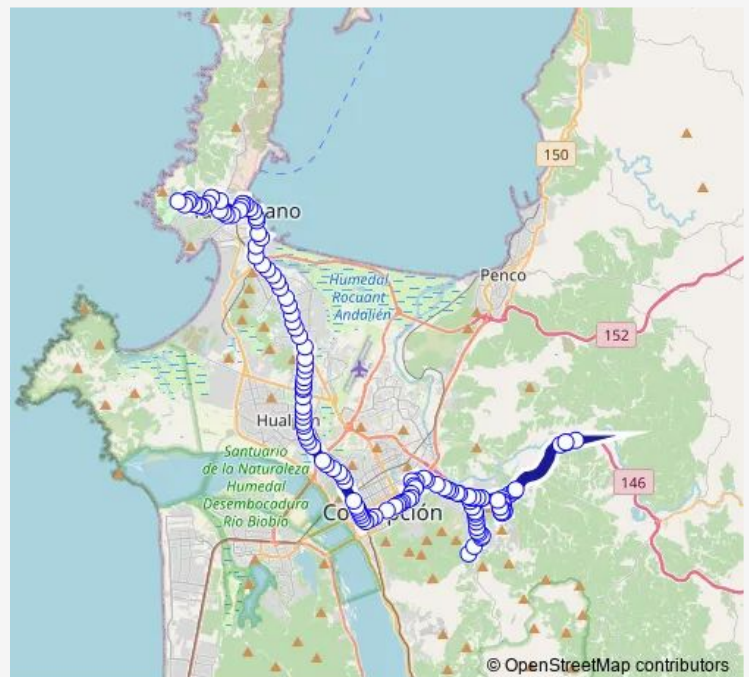

[Go to website](#)

Direction
 Terminal De Buses Las Bahías — Punta Peña Blanca
 132 stops
[Open route schedule](#)

- Terminal De Buses Las Bahías
- Pque Zoológico De Concepción / Oriente
- Cno. Nonguén - Las Vertientes
- Cno. Nonguén - Estanque / Oriente
- Escuela Leopoldo Lucero / Cno Nonguén
- Cno. Nonguén - Calle 1 / Oriente
- Cno. Nonguén - 30 De Octubre
- Cesafam Villa Nonguén / Oriente
- Cno Nonhuén - Río Toltén
- Cno. Nonguén - Río Palena
- Cno. Nonguén - Río Itata
- Cno. Nonguén - Central1 / Oriente
- Cno. Nonguén - Central / Oriente
- Cno. Nonguén - Collao
- Av. Collao - Central / Sur
- Av. Collao / P1 Sur
- Av. Collao - P2 / Sur
- Chile - Concepcion / Poniente
- Chile - Julio Diestre / Poniente
- Jorge Giacaman - Los Acacios
- Jorge Giacaman - Los Alamos / Oriente

Route info

Direction: Terminal De Buses Las Bahías
 Stops: 132
 Trip Duration: 1 hour 28 min

70I — Centinela

Jorge Giacaman - Esperanza

Veintiuno De Mayo / Sur

Av. Veintiuno De Mayo - Los Copihues / Oriente

Autopista Conce. Talcahuano - Los Aleites

Colon - Los Geranios

Colon - Petunias

Colon - Las Rosas

Colon - Juan Guillermo Sosa

Colon - Villa El Sauce

Colon - Manuel Zañartu

Colon - Iquique

San Vicente - Caleta Coliumo

San Vicente - Playa El Parrón / Norte

San Vicente - Camino Al Litral

Camino Al Litral - Bahia Inglesa

Escuela C / Poniente

Playa Pingueral / Sur

Punta Peña Blanca

70I Bus time schedules and route maps are available in an offline PDF at busmaps.com. Use the busmaps.com website to see live bus times, train schedule or subway schedule, and step-by-step directions for all public transit in Concepcion