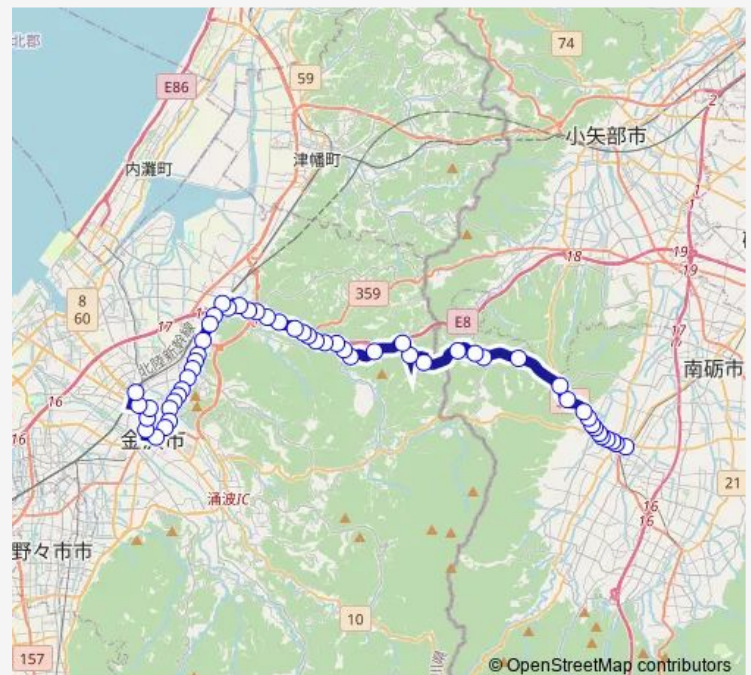

Route schedule

福光駅 — 金沢駅東口

Monday	07:17
Tuesday	07:17
Wednesday	07:17
Thursday	07:17
Friday	07:17
Saturday	07:17
Sunday	07:17

Route info

Direction: 福光駅

Stops: 54

Trip Duration: 1 hour 13 min

■ 名金線 福光駅 ~ 金沢駅 [0000000001]