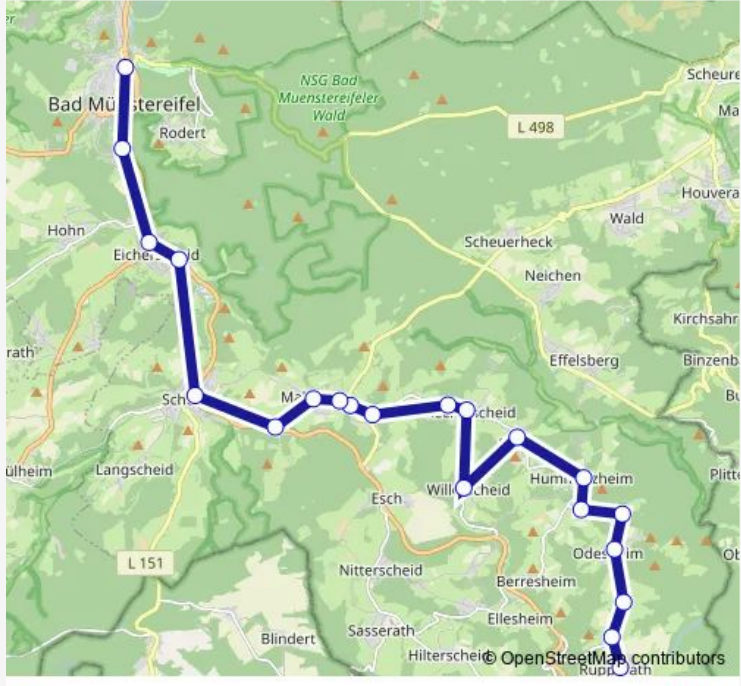

Direction
 Bad Münstereifel Rupperath — Bad Münstereifel Bf
 21 stops
[Open route schedule](#)

- Bad Münstereifel Rupperath
- Bad Münstereifel Rupperath Hünkhovener Kreuz 9
- Bad Münstereifel Hünkhoven
- Bad Münstereifel Odesheim
- Bad Münstereifel Odesheim Hospelt Abzw.
- Bad Münstereifel Hummerzheim Fuchsweg
- Bad Münstereifel Hummerzheim
- Bad Münstereifel Soller
- Bad Münstereifel Willerscheid
- Bad Münstereifel Reckerscheid
- Bad Münstereifel Reckerscheid Frankenstr.
- Bad Münstereifel Mahlberg An der Hüh
- Bad Münstereifel Mahlberg Michelsberg
- Bad Münstereifel Mahlberg Auf dem Bruch
- Bad Münstereifel Mahlberg Ort
- Bad Münstereifel Mahlberg Abzw.
- Bad Münstereifel Schönau Ahrstr.
- Bad Münstereifel Eicherscheid Oberfollmühle
- Bad Münstereifel Eicherscheid
- Bad Münstereifel Eifelbad
- Bad Münstereifel Bf

Route schedule
 Bad Münstereifel Rupperath — Bad Münstereifel Bf

Monday	07:07-15:50
Tuesday	07:07-15:50
Wednesday	07:07-15:50
Thursday	07:07-15:50
Friday	07:07-09:22
Saturday	—
Sunday	—

Route info
 Direction: Bad Münstereifel Rupperath
 Stops: 21
 Trip Duration: 0 hour 38 min

Direction

Bad Münstereifel Rupperath — Bad Münstereifel Bf

23 stops

[Open route schedule](#)

Bad Münstereifel Rupperath

Bad Münstereifel Rupperath Hünkhovener Kreuz 9

Bad Münstereifel Hünkhoven

Bad Münstereifel Odesheim

Monday 06:05

Tuesday 06:05

Wednesday 06:05

Thursday 06:05

Friday 06:05

Saturday —

Sunday —

Route info