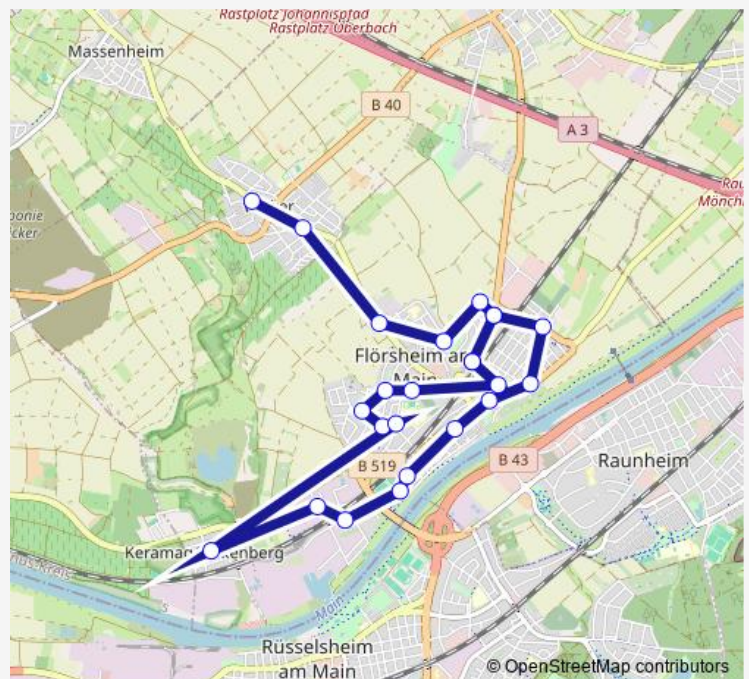

Tram 819

[Go to website](#)

Direction

Flörsheim (Main) Bahnhof Nordseite — Flörsheim (Main)-Wicker Alte Goldbornschule

7 stops

[Open route schedule](#)

Flörsheim (Main) Bahnhof Nordseite

Flörsheim (Main) Stadthalle/Schulzentrum

Flörsheim (Main) Wickerer Straße

Flörsheim (Main) Philipp-Reis-Straße

Flörsheim (Main)-Wicker Flörsheimer Straße

Flörsheim (Main)-Wicker Friedhof

Flörsheim (Main)-Wicker Alte Goldbornschule

Route schedule

Flörsheim (Main) Bahnhof Nordseite — Flörsheim (Main)-Wicker Alte Goldbornschule

Monday	06:58-18:58
Tuesday	06:58-18:58
Wednesday	06:58-18:58
Thursday	06:58-18:58
Friday	06:58-18:58
Saturday	—
Sunday	—

Route info

Direction: Flörsheim (Main) Bahnhof Nordseite

Stops: 7

Trip Duration: 0 hour 9 min

Direction

Flörsheim (Main)-Weilbach Weilbachhalle — Flörsheim (Main) Stadthalle/Schulzentrum

10 stops

[Open route schedule](#)

Flörsheim (Main)-Weilbach Weilbachhalle

Flörsheim (Main)-Weilbach Alter Friedhof