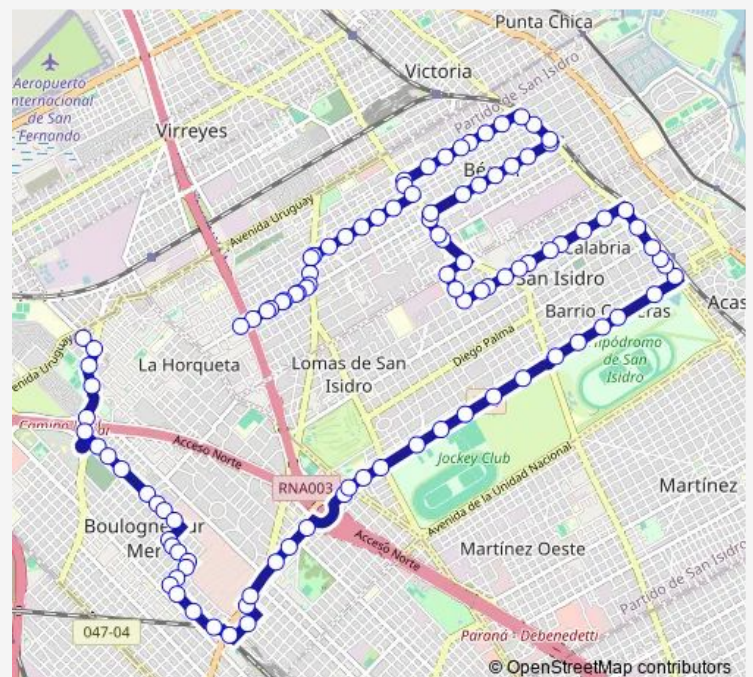

Avenida Intendente Mauricio Scatamacchia 906

Avenida Intendente Mauricio Scatamacchia Y Ruta Na

Nuestras Malvinas 2200-2298

Nuestras Malvinas 2100-2198

Nuestras Malvinas 1850-1880

Nuestras Malvinas 1500-1574

### Route schedule

Carlos Tejedor 2699-2785 — José Ingenieros 3600-3698

Monday 05:00-23:40

Tuesday 05:00-23:40

Wednesday 05:00-23:40

Thursday 05:00-23:40

Friday 05:00-23:40

Saturday 05:00-23:40

### Route info

Direction: Carlos Tejedor 2699-2785

Stops: 104

Trip Duration: 1 hour 25 min

707AZU — Jmsidr707

BusMaps

Blandengues 330

Yatay 101