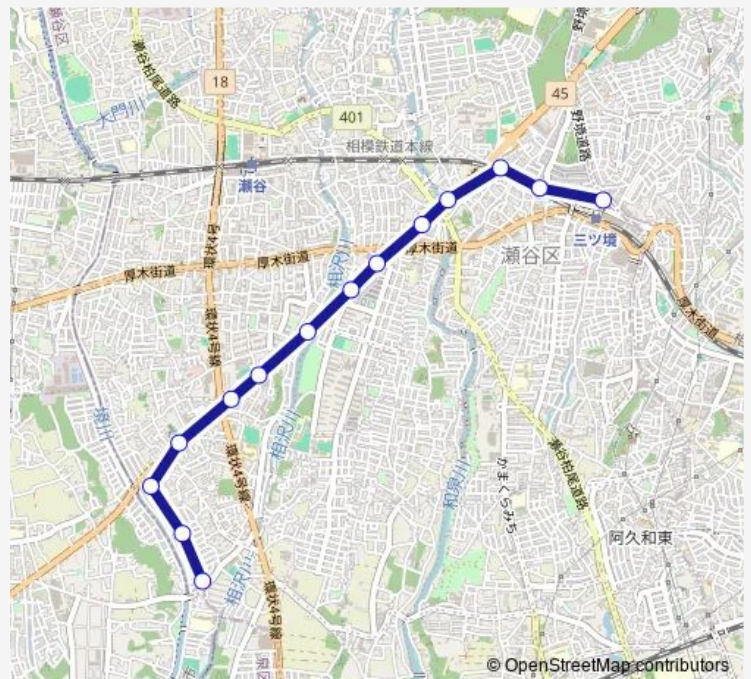

Friday 06:40-20:25

Saturday 07:00-20:35

Sunday 07:00-20:35

Route info

Direction: 三ツ境駅

Stops: 14

Trip Duration: 0 hour 17 min

Direction

ニュータウン南瀬谷 — 三ツ境駅

14 stops

[Open route schedule](#)

ニュータウン南瀬谷

下瀬谷第二公園

郵便局前 (瀬谷区)

宗川寺前

地神前

瀬谷第2小学校前

榊の木石碑前

南台交番前

南台a/ハイツ

南台入口

上橋

中丸

瀬谷警察入口