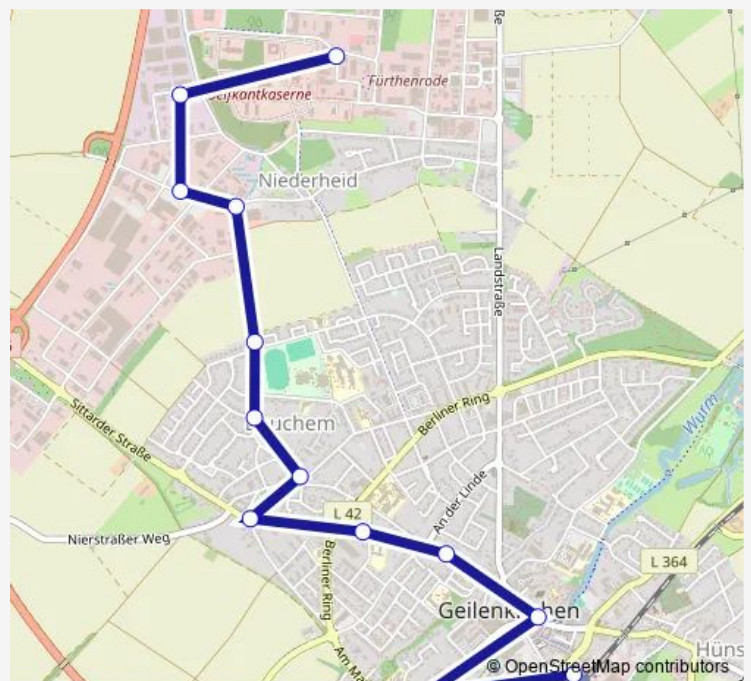

Geilenkirchen, Bauchem Sittarder Straße

Geilenkirchen, Bauchem Schützenstraße

Geilenkirchen, Johann-Plum-Platz

Geilenkirchen, Bauchem Geldernstraße

Geilenkirchen, Bauchem Niederheider Weg

Geilenkirchen, Niederheid Hansemannstraße

Geilenkirchen, Niederheid Gewerbegebiet

Geilenkirchen, Niederheid Zeppelinstraße

Geilenkirchen, Niederheid August-Thyssen-Straße

Route schedule

Geilenkirchen, Bahnhof (Bus) — Geilenkirchen, Niederheid August-Thyssen-Straße

Monday	06:07-19:07
Tuesday	06:07-19:07
Wednesday	06:07-19:07
Thursday	06:07-19:07
Friday	06:07-19:07
Saturday	09:07-16:07
Sunday	—

Route info

Direction: Geilenkirchen, Bahnhof (Bus)

Stops: 13

Trip Duration: 0 hour 16 min

Route info

Direction: Geilenkirchen, Niederheid August-Thyssen-Straße

Stops: 13

Trip Duration: 0 hour 16 min

Direction

Geilenkirchen, Loherhof — Geilenkirchen, Bahnhof (Bus)

4 stops

[Open route schedule](#)