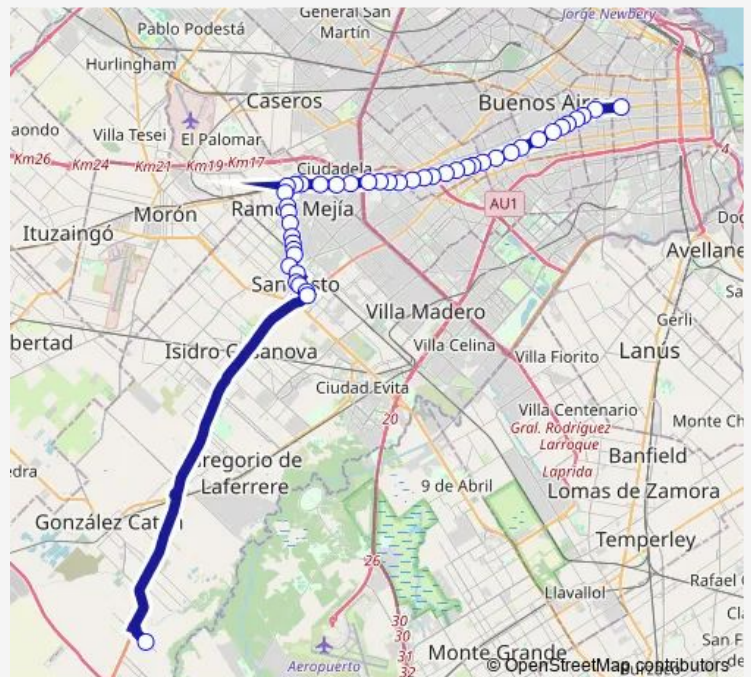

10089 Rivadavia Av.

10533 Rivadavia Av.

10835 Rivadavia Av.

Route schedule

2947 Rivadavia Av. — Rio de la Plata y Cañada de Gomez

Monday 00:24-23:45

Tuesday 00:24-23:45

Wednesday 00:24-23:45

Thursday 00:24-23:45

Friday 00:24-23:45

Saturday 00:24-23:45

Sunday 00:24-23:45

Route info

Direction: 2947 Rivadavia Av.

Stops: 44

Trip Duration: 1 hour 43 min

88I — Jnamba088

11090 Rivadavia Av.

11491 Rivadavia Av.

Avenida Rivadavia 9

AVENIDA RIVADAVIA 12526-12598

Avenida Rivadavia 1811

Avenida Rivadavia 194

Avenida Rivadavia 13718

Direction

Cañada de Gomez y Comercio — 2947 Rivadavia Av.

50 stops

[Open route schedule](#)

Cañada de Gomez y Comercio

Metrobus Doctor Ignacio Arieta

AVENIDA DOCTOR IGNACIO ARIETA 3600-3628

Avenida Presidente Doctor Arturo U. Illia 2250-229