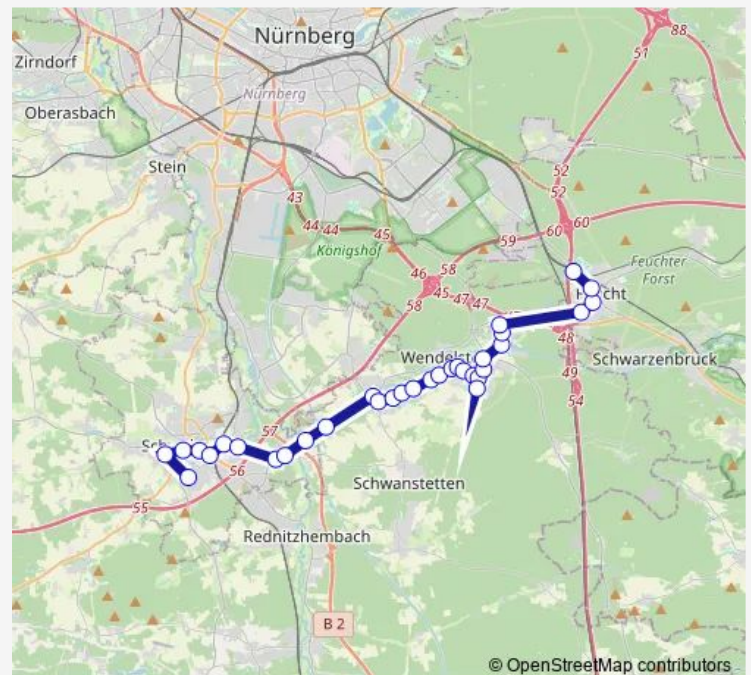

### Direction

K.-Lohe Schule — Feucht

18 stops

[Open route schedule](#)

- K.-Lohe Schule
- K.-Lohe Rangastr.
- Wendelst. Altes Rathaus
- Wendelstein Querstr.
- Wendelst. Sperbersl.Str.
- Wendelst. H.-Kudlich-Str.
- Wendelstein Max-Reger-Weg
- Wendelst. In der Gibitzen Nord
- Wendelstein Richtweg
- Wendelst. Am Kohlschlag
- Röthenb.(St W) Am Richterh.
- Röthenbach (St W) Mitte
- Röthenb. (St W) In d. Lach
- Feucht Zeidlersiedlung
- Feucht Alter Friedhof
- Feucht Ortsmitte
- Feucht Realschule
- Feucht

### Route schedule

K.-Lohe Schule — Feucht

Monday	06:54
Tuesday	06:54
Wednesday	06:54
Thursday	06:54
Friday	06:54
Saturday	—
Sunday	—

### Route info

Direction: K.-Lohe Schule

Stops: 18

Trip Duration: 0 hour 38 min

© OpenStreetMap contributors

678

BusMaps

## Direction

Feucht — K.-Lohe Schule

20 stops

[Open route schedule](#)

Feucht

Feucht Realschule

Feucht Ortsmitte

Feucht Alter Friedhof