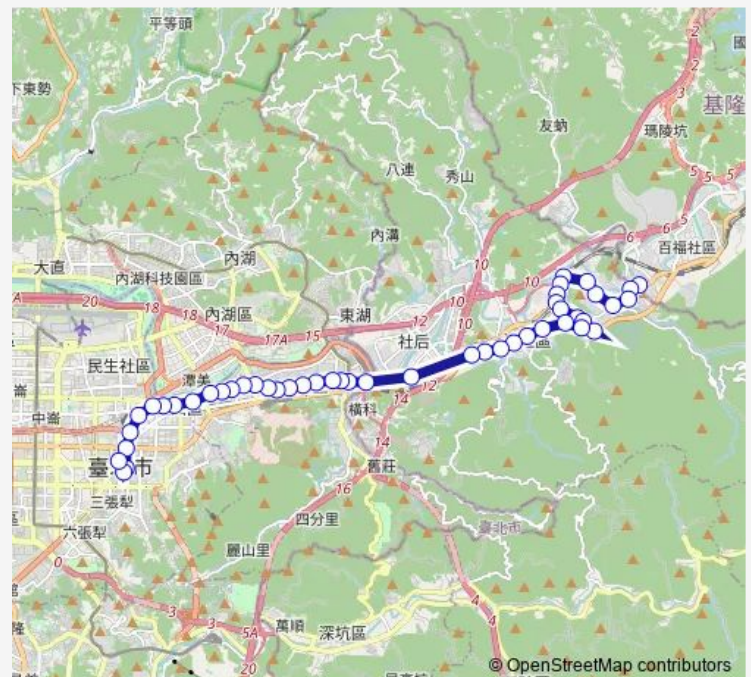

### Route schedule

基隆市界(明德三路) — 市政府(市府)

Monday 06:30-18:00

Tuesday 06:30-18:00

Wednesday 06:30-18:00

Thursday 06:30-18:00

Friday 06:30-18:00

Saturday —

### Route info

Direction: 基隆市界(明德三路)

Stops: 47

Trip Duration: 14 hour 0 min

678 — 汐止-捷運市政府

BusMaps

遠東世界中心

天良電視台