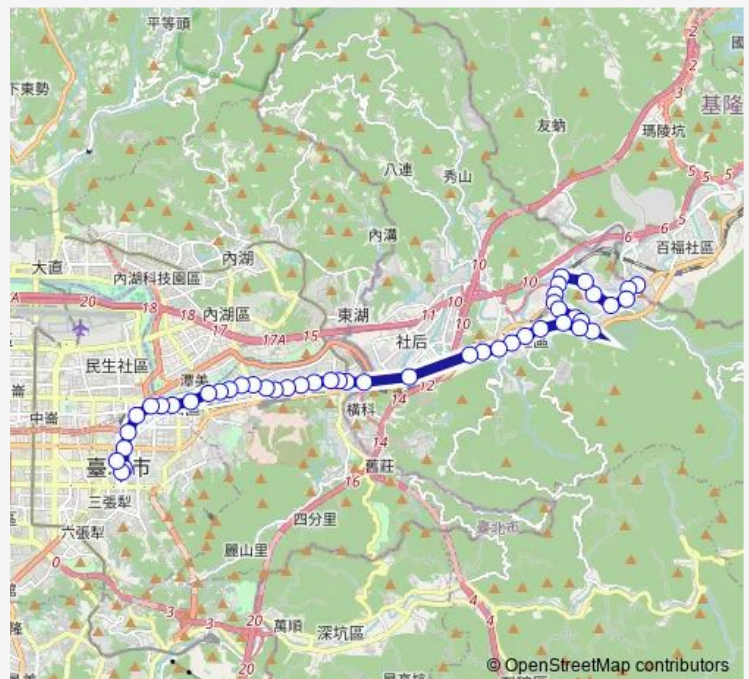

### Route schedule

基隆市界(明德三路) — 市政府(市府)

Monday 06:30-18:00

Tuesday 06:30-18:00

Wednesday 06:30-18:00

Thursday 06:30-18:00

Friday 06:30-18:00

Saturday —

### Route info

Direction: 基隆市界(明德三路)

Stops: 47

Trip Duration: 13 hour 0 min

678 — 汐止-捷運市政府

遠東世界中心

天良電視台

橫科