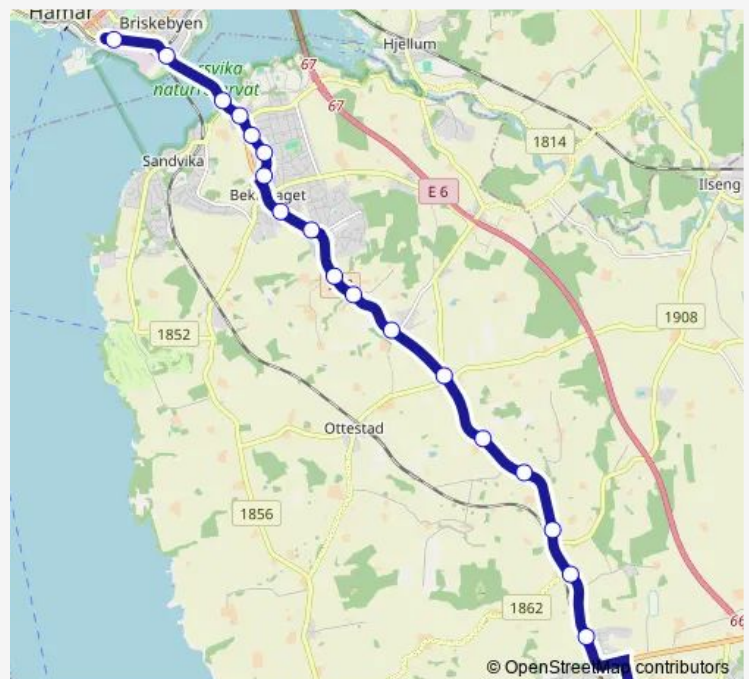

Vevlakrysset

Hosmestad

Lillevold

Skjelvenga

Nesten

Lunde

Stange videregående skole

Route schedule

Hamar skysstasjon — Stange videregående skole

Monday 08:02

Tuesday 08:02

Wednesday 08:02

Thursday 08:02

Friday 08:02

Saturday —

Sunday —

Route info

Direction: Hamar skysstasjon

Stops: 17

Trip Duration: 0 hour 19 min

■ 678 — Hamar - Stange

Direction

Skjelvenga — Storhamar videregående skole

24 stops