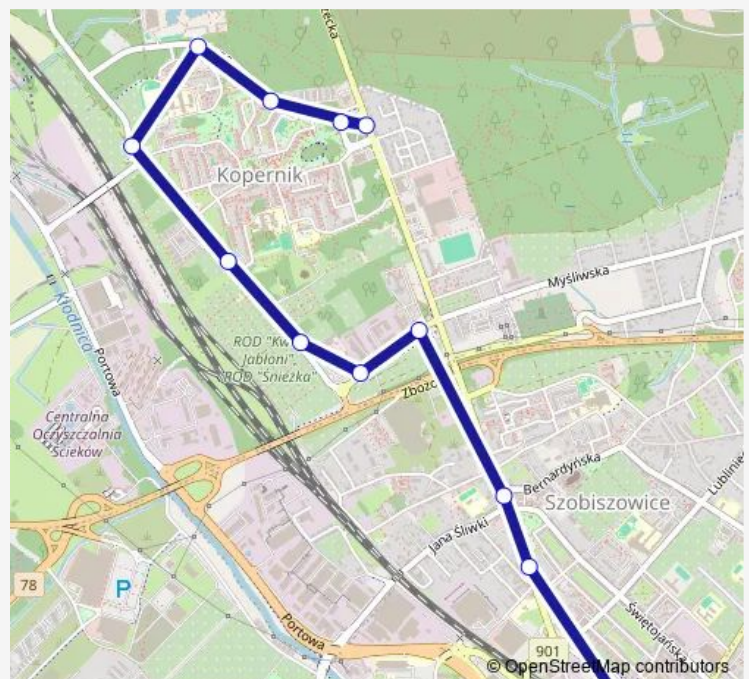

Osiedle Kopernika Pętla

Route schedule

Gliwice Centrum Przesiadkowe — Osiedle Kopernika Pętla

Monday 04:33

Tuesday 04:33-04:44

Wednesday 04:33-04:44

Thursday 04:33

Friday 04:33

Saturday 04:44

Sunday 04:44

Route info

Direction: Gliwice Centrum Przesiadkowe

Stops: 12

Trip Duration: 0 hour 15 min

Direction

Osiedle Kopernika Pętla — Gliwice Centrum Przesiadkowe

11 stops

[Open route schedule](#)

Osiedle Kopernika Pętla

Osiedle Kopernika Saturna

Osiedle Kopernika Kąpielisko

Osiedle Kopernika Perseusza

Osiedle Kopernika Andromedy

Osiedle Kopernika Ogródki Działkowe [nż]

Monday 22:50-23:05

Tuesday 22:50-23:05

Wednesday 22:50-23:05

Thursday 22:50-23:05

Friday 22:50-23:05

Saturday 23:05

Sunday 23:05

Route info