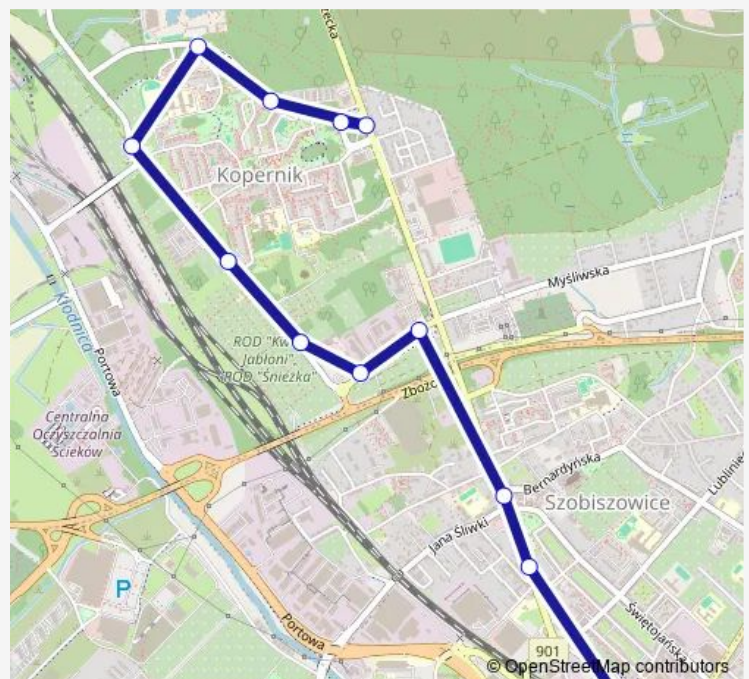

Osiedle Kopernika Pętla

Route schedule

Gliwice Centrum Przesiadkowe — Osiedle Kopernika Pętla

Monday 04:33

Tuesday 04:33-04:44

Wednesday 04:33-04:44

Thursday 04:33

Friday 04:33

Saturday 04:44

Sunday 04:44

Route info

Direction: Gliwice Centrum Przesiadkowe

Stops: 12

Trip Duration: 0 hour 15 min

Direction

Osiedle Kopernika Pętla — Gliwice Centrum Przesiadkowe

11 stops

[Open route schedule](#)

Osiedle Kopernika Pętla

Osiedle Kopernika Saturna

Osiedle Kopernika Kąpielisko

Osiedle Kopernika Perseusza

Osiedle Kopernika Andromedy

Osiedle Kopernika Ogródki Działkowe [nż]

Monday 22:50-23:05

Tuesday 22:50-23:05

Wednesday 22:50-23:05

Thursday 22:50-23:05

Friday 22:50-23:05

Saturday 23:05

Sunday 23:05

Route info