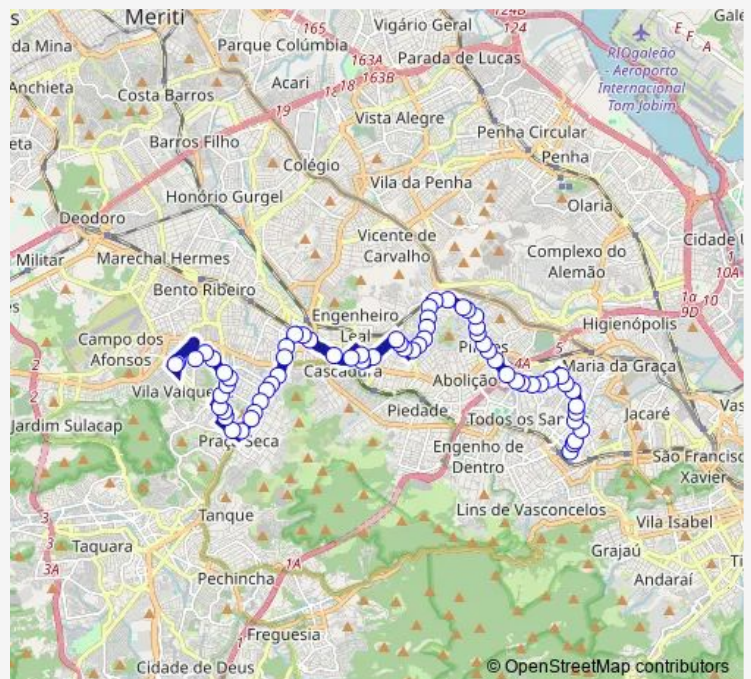

Alfredo de Souza Marques

Soares Meireles

Gaspar

Luís de Castro

Maria Benjamin

**Route schedule**

Terminal Rodoviário Américo Ayres : Plat. E — Ponto Final: Vila Valqueire : Praça Saiqui (Ônibus Convencionais)

Monday 00:00

Tuesday 00:00

Wednesday 00:00

Thursday 00:00

Friday 00:00

Saturday 00:00

Sunday 00:00

**Route info**

Direction: Terminal Rodoviário Américo Ayres : Plat. E

Stops: 65

Trip Duration: 0 hour 43 min

678 — Méier - Vila Valqueire

Jacareí

Lorena

Luiz Gurgel

Conjunto dos Correios

Estação Capitão Menezes

Doutor Bernardino

Praça Seca : Linhas sentido Valqueire/Praça Seca

Escola Municipal Sobral Pinto

Baronesa

Largo da Amizade

Condomínio Quintas do Valqueire

Guararapes