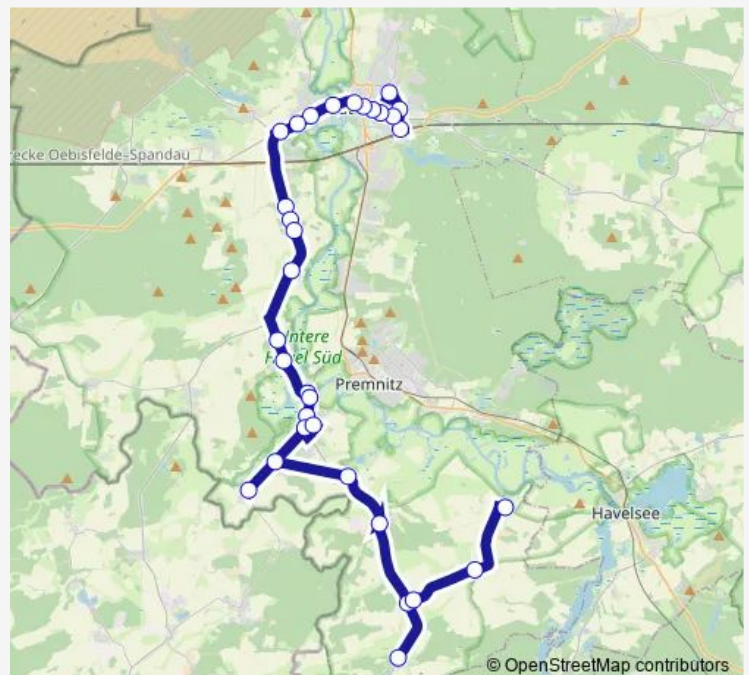

Rathenow, Seegersallee

Rathenow, Optikpark

Rathenow, Platz der Jugend

Route schedule

Bahnitz — Rathenow, Bahnhof

Monday 05:27-18:00

Tuesday 05:27-18:00

Wednesday 05:27-18:00

Thursday 05:27-18:00

Friday 05:27-18:00

Saturday —

Sunday —

Route info

Direction: Bahnitz

Stops: 26

Trip Duration: 0 hour 42 min

■ 678

BusMaps

Rathenow, Stadtschleuse

Rathenow, Märkischer Platz

Rathenow, Rathaus

Rathenow, Waldschloß

Rathenow, Bahnhof

Direction

Bahnitz — Rathenow, Jahn-Gymnasium

32 stops

[Open route schedule](#)

Bahnitz

Möthlitz

Nitzahn, Schulstr.

Nitzahn, Milower Str.

Knoblauch