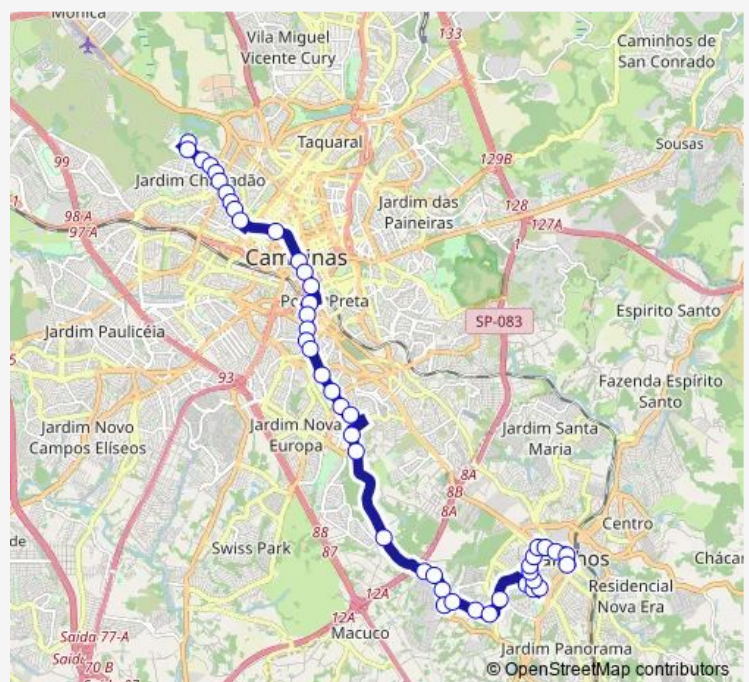

Rua Francisco Glicerio 312 - Jardim Ribeiro Valinhos - SP 13270-260 Brasil

Rua Francisco Glicerio 560 - Castelo Valinhos - SP 13270-300 Brasil

Route schedule

Terminal Rodoviario Mario Rolim Telles — Av. Getulio Vargas 629 - Ponto Final da Linha 678 - Jardim Chapadao Campinas - SP 13070-087 Brasil

Monday 06:00-17:20

Tuesday 06:00-17:20

Wednesday 06:00-17:20

Thursday 06:00-17:20

Friday 06:00-17:20

Saturday —

Sunday —

Route info

Direction: Terminal Rodoviario Mario Rolim Telles

Stops: 43

Trip Duration: 1 hour 10 min

Rua Tereza von Zuben Angarten 41 - Castelo Valinhos - SP 13274-465 Brasil

Rua Tereza von Zuben Angarten 11 - Vila Sao Jose Valinhos - SP 13270-340 Brasil