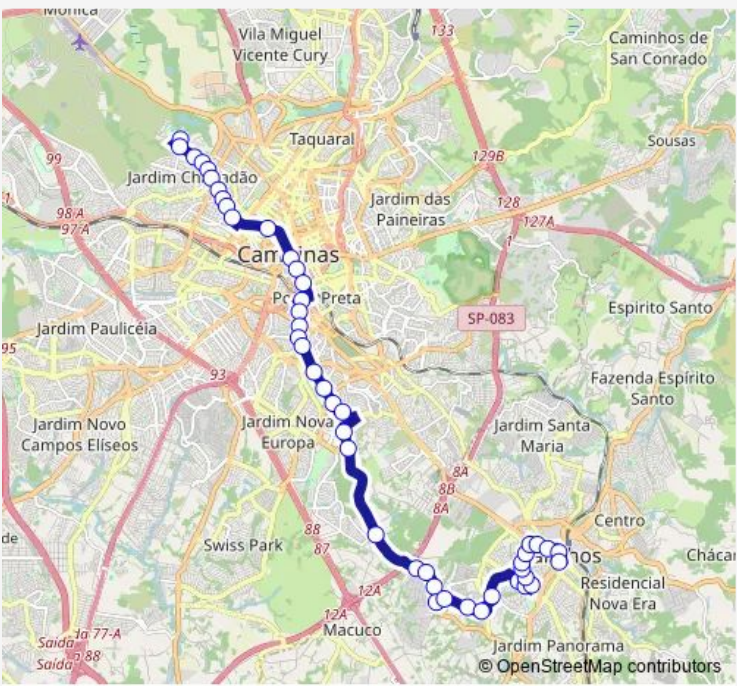

Bus 678 Valinhos (Terminal Rodoviario Mario Rolim Telles) - Campinas (Escola DE Cadetes)

[Go to website](#)

Direction
Terminal Rodoviario Mario Rolim Telles — Av. Getulio Vargas 629 - Ponto Final da Linha 678 - Jardim Chapadao Campinas - SP 13070-087 Brasil

43 stops

[Open route schedule](#)

- Terminal Rodoviario Mario Rolim Telles
- Av. Gessy Lever 153 - Jardim Celani Valinhos - SP 13272-000 Brasil
- Av. Gessy Lever 985 - Lenheiro Valinhos - SP 13272-000 Brasil
- Avenida Gessy Lever 291 - Jardim Celani Valinhos - SP 13272-477 Brasil
- R. Quinze de Novembro 506 - Centro Valinhos - SP 13270-130 Brasil
- Rua Campos Salles 241 - Centro Valinhos - SP 13272-477 Brasil
- Rua Campos Salles 435 - Centro Valinhos - SP 13272-477 Brasil
- Rua Campos Salles 640-710 - Vila Embare Valinhos - SP 13271-050 Brasil
- Rua Paulo Setubal 100-150 - Vila Sao Sebastiao Valinhos - SP 13271-080 Brasil
- Avenida Dom Nery 661 - Vila Embare Valinhos - SP 13274-465 Brasil
- Av. Dom Nery 353 - Vila Embare Valinhos - SP 13274-465 Brasil
- Rua Francisco Glicerio 312 - Jardim Ribeiro Valinhos - SP 13270-260 Brasil
- Rua Francisco Glicerio 560 - Castelo Valinhos - SP 13270-300 Brasil

Route schedule
Terminal Rodoviario Mario Rolim Telles — Av. Getulio Vargas 629 - Ponto Final da Linha 678 - Jardim Chapadao Campinas - SP 13070-087 Brasil

Monday	06:00-17:20
Tuesday	06:00-17:20
Wednesday	06:00-17:20
Thursday	06:00-17:20
Friday	06:00-17:20
Saturday	—
Sunday	—

Route info

Direction: Terminal Rodoviario Mario Rolim Telles

Stops: 43

Trip Duration: 1 hour 10 min

678 — Valinhos (Terminal Rodoviario Mario Rolim Telles) - Campinas (Escola DE Cadetes)

Rua Tereza von Zuben Angarten 41 - Castelo Valinhos - SP 13274-465 Brasil