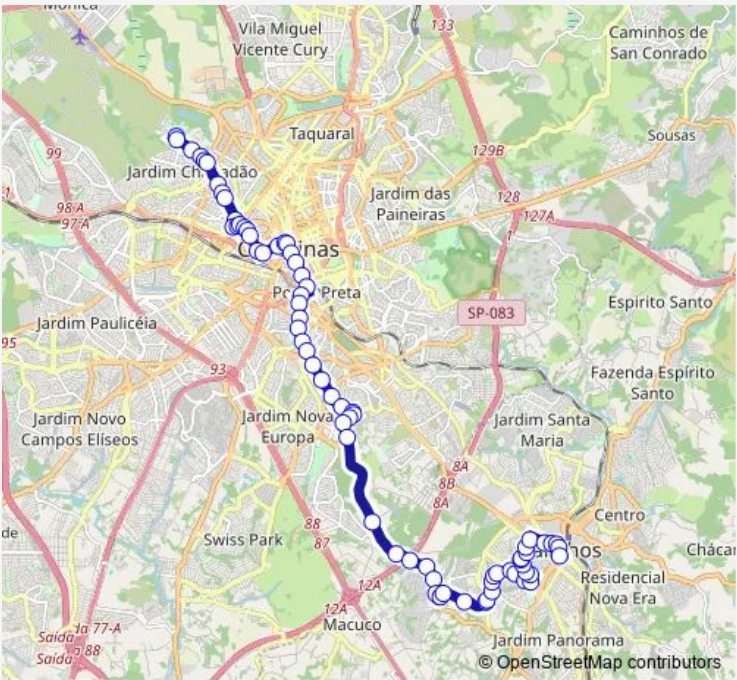

Bus 678 Valinhos (Terminal Rodoviario Mario Rolim Telles) / Campinas (Escola de Cadetes)

[Go to website](#)

Direction
 Avenida Getúlio Vargas, 2 — Avenida dos Esportes, 34-130
 72 stops
[Open route schedule](#)

- Avenida Getúlio Vargas, 2
- Avenida Papa Pio Xii, 901
- Avenida Papa Pio Xii, 361-383
- Avenida Papa Pio Xii, 99
- Praça Tiro de Guerra, 51-81
- Avenida Andrade Neves, 2573
- Avenida Andrade Neves, 1971-1991
- Avenida Andrade Neves, 1777
- Avenida Andrade Neves, 1639
- Rua Doutor Otávio Mendes, 2-112
- Rua Salustiano Penteado, 58
- Avenida Barão de Itapura, 120-168
- Rua Saldanha Marinho, 1165
- Rua Saldanha Marinho, 1120
- Rua Onze de Agosto, 774
- Rua Onze de Agosto, 641-653
- Avenida Doutor Campos Sales, 284
- Avenida Doutor Campos Sales, 382-398
- Avenida Doutor Campos Sales, 700
- Avenida Doutor Campos Sales, 890

Route info
 Direction: Avenida Getúlio Vargas, 2
 Stops: 72
 Trip Duration: 0 hour 54 min

678 — Valinhos (Terminal Rodoviario Mario Rolim Telles) / Campinas (Escola de Cadetes) **BusMaps**

Avenida Francisco Glicério, 1121

Avenida Francisco Glicério, 865

Avenida Francisco Glicério, 600

Avenida Francisco Glicério, 297

Rua da Abolição, 2-44

Rua Doutor Álvaro Ribeiro, 416

Avenida Washington Luiz, 136-160

Avenida Washington Luiz, 532