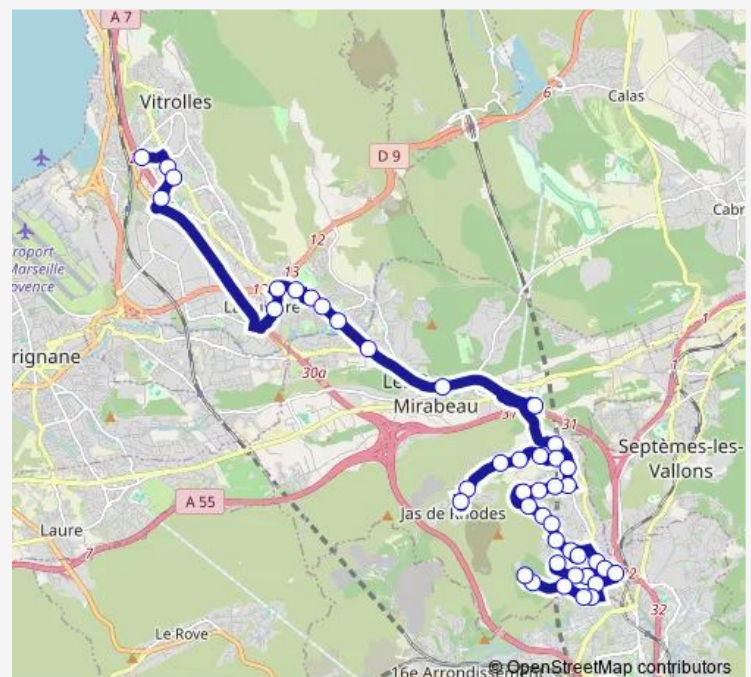

Direction

Caucadis — Relais des chasseurs

43 stops

[Open route schedule](#)

Caucadis

Les Pommiers

Mendès France

Victor Gélou

Saturday —

Sunday —

Route info

Direction: Caucadis

Stops: 43

Trip Duration: 1 hour 19 min

Cadeneaux Eglise

Chemin de Pierrefeu

Bouroumettes Ecole

les Rossignols

les Colibris

Matelots

Amandiers Haut

Amandiers Bas

Av des Rosiers

Blondines

Jeanne D'Arc

St Georges

Chemin de Val Sec

Stade Basile Boli

Les Tabors

Mairie Gavotte

Bd Tardy Av des Joyeux

Av Marius Brémond