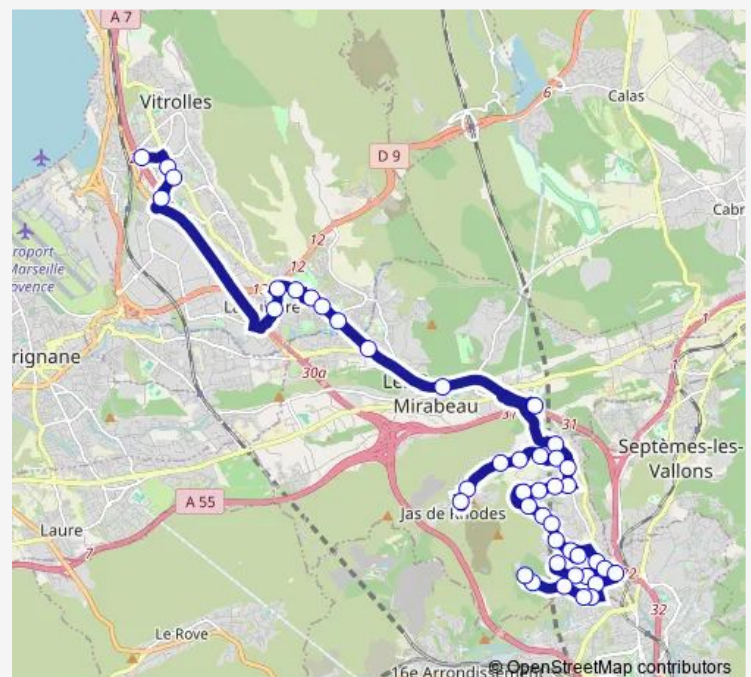

Direction

Caucadis — Relais des chasseurs

43 stops

[Open route schedule](#)

Caucadis

Les Pommiers

Lycée Mendès

Victor Gélou

Saturday —

Sunday —

Route info

Direction: Caucadis

Stops: 43

Trip Duration: 1 hour 19 min

Cadeneaux Eglise

Chemin de Pierrefeu

Bouroumettes Ecole

les Rossignols

les Colibris

Matelots

Amandiers Haut

Amandiers Bas

Av des Rosiers

Blondines

Jeanne D'Arc

St Georges

Chemin de Val Sec

Stade Basile Boli

Les Tabors

Mairie Gavotte

Bd Tardy Av des Joyeux

Av Marius Brémond