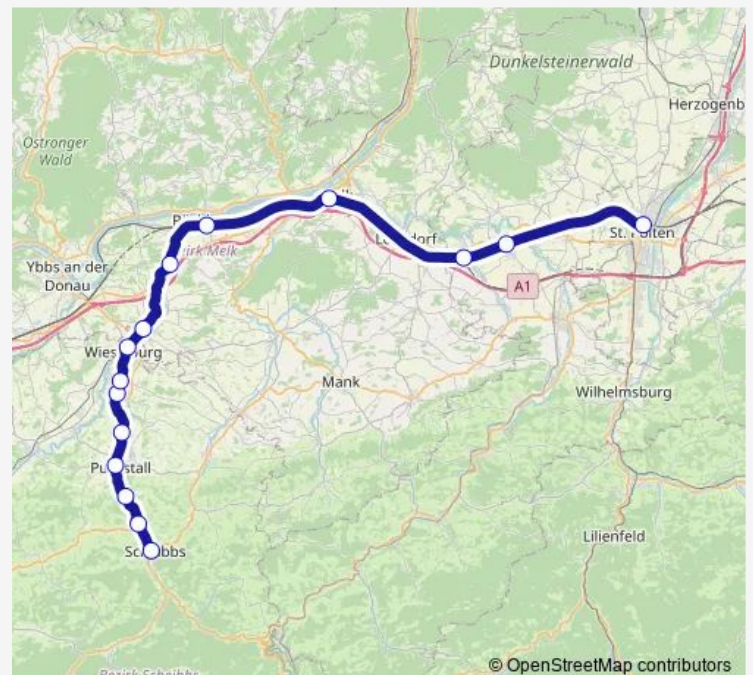

Groß Sierning Bahnhof

Markersdorf an der Pielach Bf.

St. Pölten Hauptbahnhof

Route schedule

Scheibbs Bahnhof — St. Pölten Hauptbahnhof

Monday 05:41-06:41

Tuesday 05:41-06:41

Wednesday 05:41-06:41

Thursday 05:41-06:41

Friday 05:41-07:23

Saturday 05:41-07:23

Sunday 05:41-07:23

Route info

Direction: Scheibbs Bahnhof

Stops: 15

Trip Duration: 1 hour 9 min