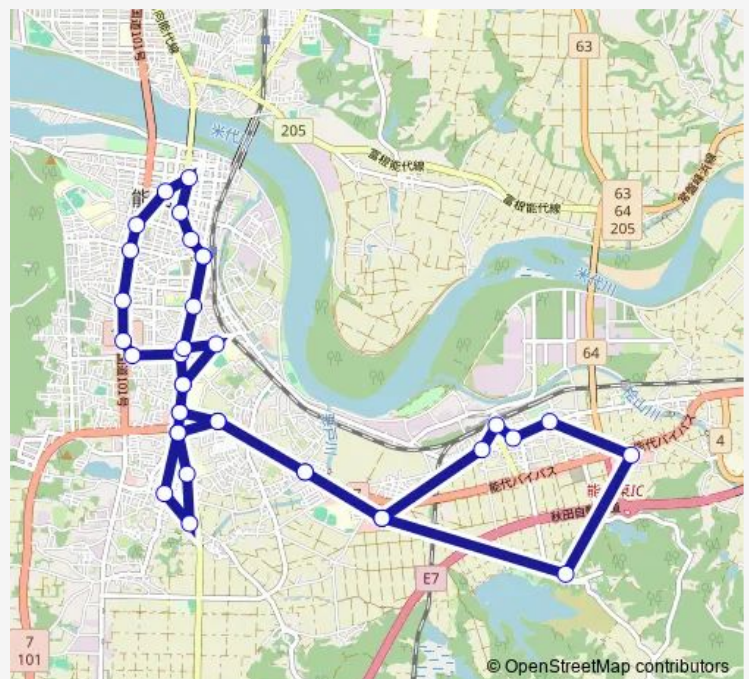

Thursday 09:00-13:40

Friday 09:00-13:40

Saturday —

Sunday —

Route info

Direction: 能代駅前

Stops: 36

Trip Duration: 1 hour 6 min

【ではるん】能代駅前・東能代地区連絡コミュニティバス

東能代

東能代駅前

機織神明社前

鮎淵

イオンタウン能代

医師会病院

アクロス能代

Direction

能代駅前 — 能代駅前

36 stops

[Open route schedule](#)

能代駅前

中和通り

出戸

秋田病院前

Tuesday 11:00-15:40

Wednesday 11:00-15:40

Thursday 11:00-15:40

Friday 11:00-15:40

Saturday —

Sunday —

Route info

Direction: 能代駅前