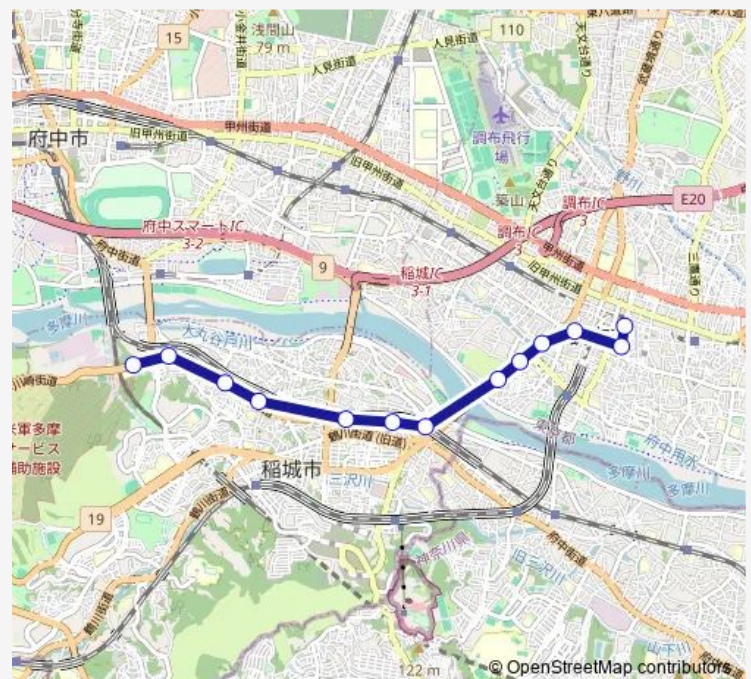

調布駅南口

Route schedule

稲城市立病院 — 調布駅南口

Monday	—
Tuesday	—
Wednesday	—
Thursday	—
Friday	—
Saturday	09:24
Sunday	—

Route info

Direction: 稲城市立病院

Stops: 13

Trip Duration: 0 hour 23 min

Direction

調布駅南口 — 稲城市立病院

13 stops

[Open route schedule](#)

調布駅南口

調布駅入口

小島町

石原橋