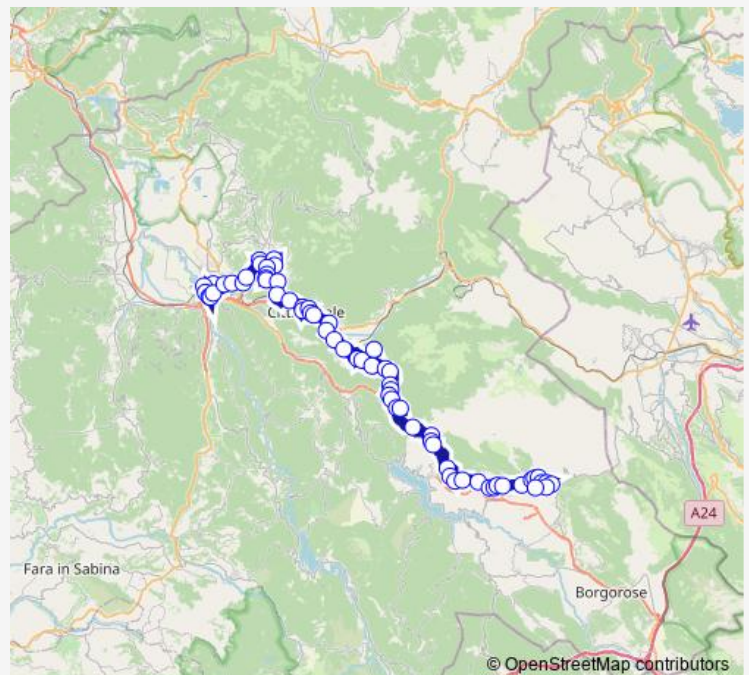

Cittaducale | Via Salaria Via Scienze # f8531

Cittaducale | Santa Rufina # f8544

Cittaducale | Via Salaria, 27 # f8545

Route schedule

Rieti | Stazione FS Ist. Superiore Principessa di Napoli # f1070 — Fiamignano | Santa Lucia # f8410

Monday	17:00
Tuesday	17:00
Wednesday	17:00
Thursday	17:00
Friday	17:00
Saturday	17:00
Sunday	—

Route info

Direction: Rieti | Stazione FS Ist. Superiore Principessa di Napoli # f1070

Stops: 64

Trip Duration: 1 hour 39 min