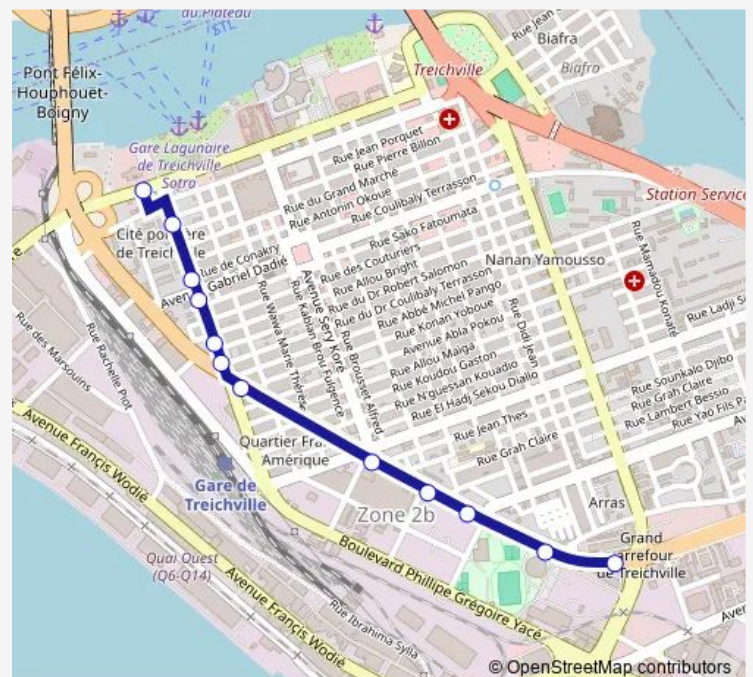

### Direction

Gare bateau-bus — Treichville Gare de Bassam

12 stops

[Open route schedule](#)

Gare bateau-bus

Cité Policière

District Sanitaire Treichville/Marcory

Commissariat du 2<sup>e</sup> Arrondissement de Treichville

Its

Pharmacie Sainte-Jeanne

Siège Coris Bank

Carrefour Cacomiaf

Kabalane

Marché Samsung

Palais des Sports

Treichville Gare de Bassam

### Route schedule

Gare bateau-bus — Treichville Gare de Bassam

Monday 06:00

Tuesday 06:00

Wednesday 06:00

Thursday 06:00

Friday 06:00

Saturday 06:00

### Route info

Direction: Gare bateau-bus

Stops: 12

Trip Duration: 0 hour 11 min

**Direction**

Treichvile Gare de Bassam — Gare bateau-bus

10 stops

[Open route schedule](#)