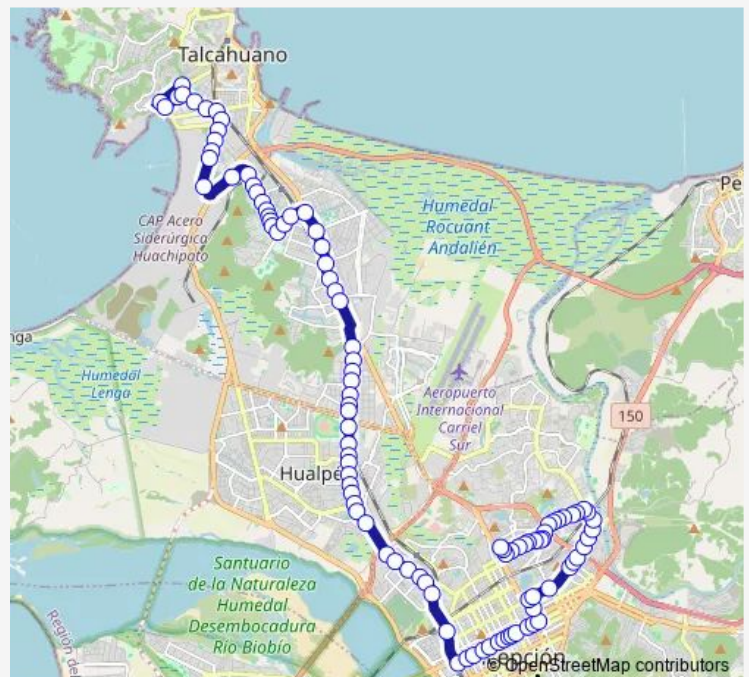

Alto Horno - Nicaragua / Poniente

Hospital Las Higueras

Alto Nte

Alto Horno - Los Aromos

Alto Horno - Los Tilos

Route schedule

Almirante Latorre - El Huascar / Norte — Barrio Norte

Monday 06:00-23:30

Tuesday 06:00-23:30

Wednesday 06:00-23:30

Thursday 06:00-23:30

Friday 06:00-23:30

Saturday 06:00-23:50

Sunday 06:00-23:50

Route info

Direction: Almirante Latorre - El Huascar / Norte

Stops: 100

Trip Duration: 0 hour 54 min

620 — Villa Cap - Barrio Norte

Alto Horno - Los Castanos

Alto Horno - Los Olmos

Alto Horno - Desiderio Garcia

Colegio Espiritu Santo / Oriente

Desiderio Garcia - Carlos Dittborn / Sur