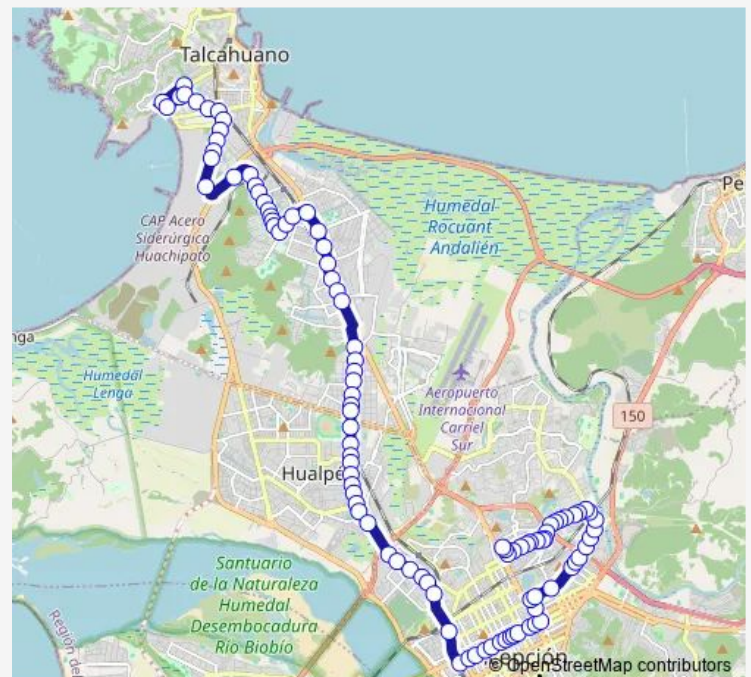

Alto Horno - Nicaragua / Poniente

Hospital Las Higueras

Alto Nte

Alto Horno - Los Aromos

Alto Horno - Los Tilos

Route schedule

Almirante Latorre - El Huascar / Norte — Barrio Norte

Monday 06:00-23:30

Tuesday 06:00-23:30

Wednesday 06:00-23:30

Thursday 06:00-23:30

Friday 06:00-23:30

Saturday 06:00-23:50

Sunday 06:00-23:50

Route info

Direction: Almirante Latorre - El Huascar / Norte

Stops: 100

Trip Duration: 0 hour 54 min

62o — Villa Cap - Barrio Norte

Alto Horno - Los Castanos

Alto Horno - Los Olmos

Alto Horno - Desiderio Garcia

Colegio Espiritu Santo / Oriente

Desiderio Garcia - Carlos Dittborn / Sur