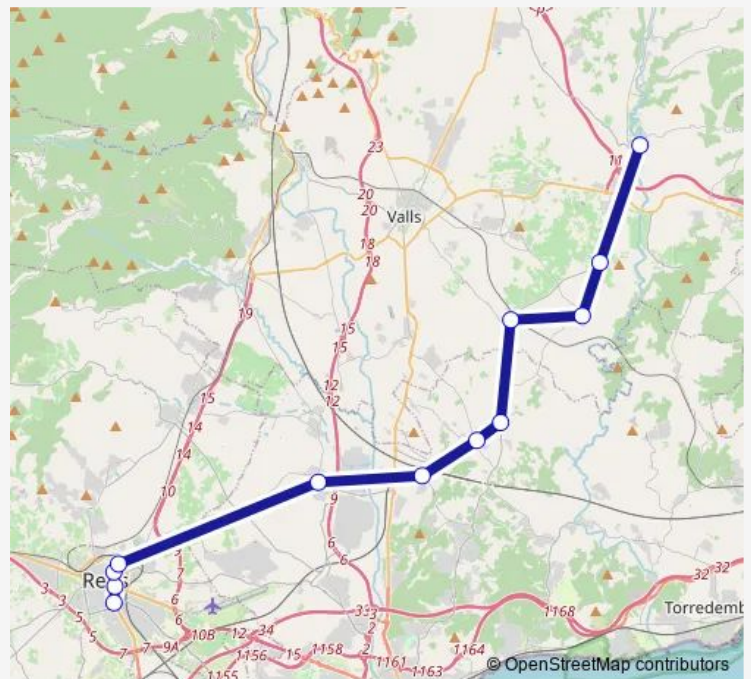

### Direction

Av. del Columbari, 2 (marquesina) — Reus (estació d'autobusos)

12 stops

[Open route schedule](#)

- Av. del Columbari, 2 (marquesina)
- Av. Catalunya, 25 (marquesina)
- C. del Patrocini (enfrent Casal)
- C. Colom - cruïlla ctra. TP-2031
- L'Argilaga TV-2231 - TV-2032 (marquesina)
- C. del Doctor Porta - C. Terra Alta (marquesina)
- C. de Joan Fuster, 7 (marquesina-sentit Tarragona)
- Av. Tarragona (davant Cial. Morell sentit Tgna)
- Av. Marià Fortuny (Carrefour)
- Riera Miró (davant estanc sentit Ea)
- Riera d'Aragó (Cinemes Palace-marq. urbana)
- Reus (estació d'autobusos)

### Route info

Direction: Av. del Columbari, 2 (marquesina)

Stops: 12

Trip Duration: 0 hour 57 min

■ L0597 — Reus - Vila-rodona

## Direction

Reus (estació d'autobusos) — Av. del Columbari, 2 (marquesina)

12 stops

[Open route schedule](#)

Reus (estació d'autobusos)

Riera d'Aragó (Pastisseria Caelles-marq. urbana)

Riera de Miró - C. del Molí

## Route info

Direction: Reus (estació d'autobusos)

Stops: 12

Trip Duration: 0 hour 57 min

L0597 Bus time schedules and route maps are available in an offline PDF at [busmaps.com](https://busmaps.com). Use the [busmaps.com](https://busmaps.com) website to see live bus times, train schedule or subway schedule, and step-by-step directions for all public transit in Reus