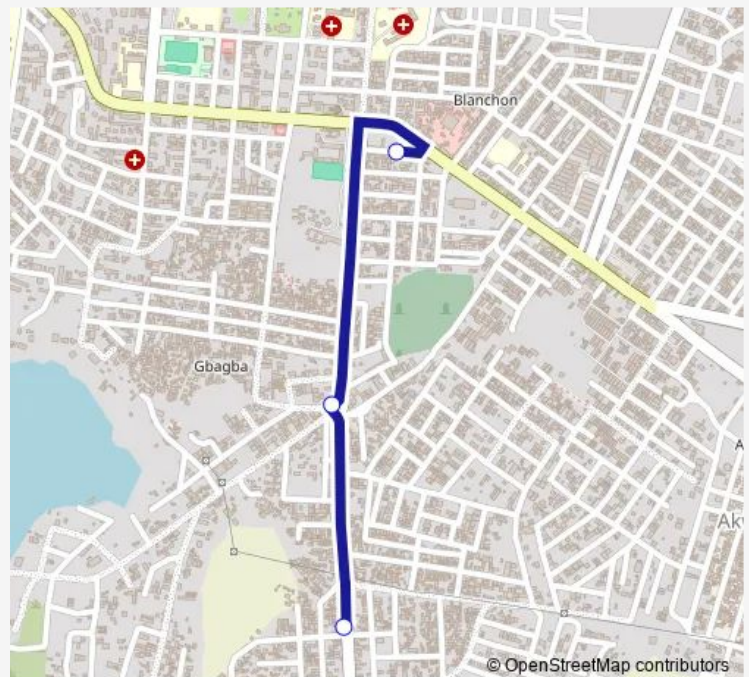

## Bus woro woro : Bangui en Bas ↔ Berlin

[Go to website](#)

### Direction

Bangui en Bas — Gare Berlin

3 stops

[Open route schedule](#)

Bangui en Bas

Pharmacie de Gbagba

Gare Berlin

### Route info

Direction: Bangui en Bas

Stops: 3

Trip Duration: 0 hour 10 min

 woro woro : Bangui en Bas ↔ Berlin

**BusMaps**

**Direction**

Gare Berlin — Bangui en Bas

3 stops

[Open route schedule](#)

Gare Berlin

Marché Berlin

Bangui en Bas