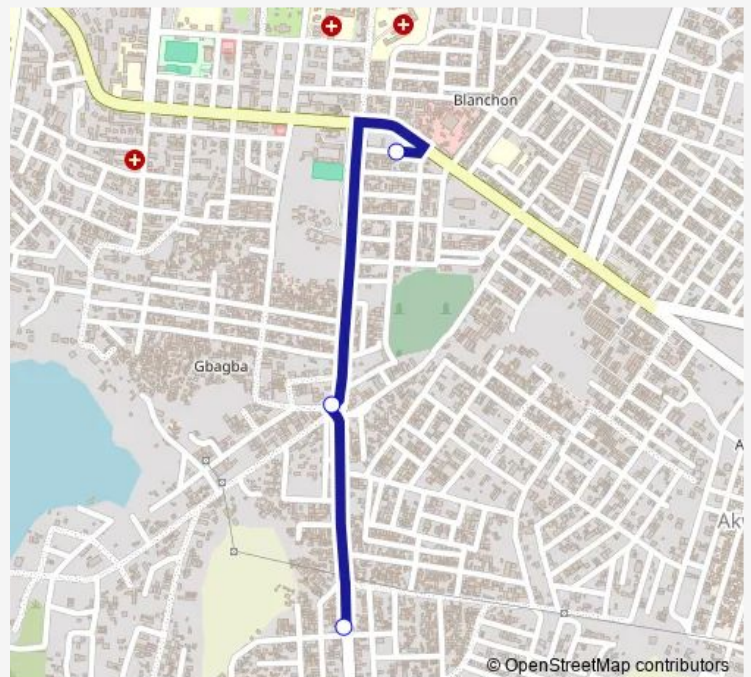

Bus woro woro : Bangui en Bas ↔ Berlin

[Go to website](#)

Direction

Bangui en Bas — Gare Berlin

3 stops

[Open route schedule](#)

Bangui en Bas

Pharmacie de Gbagba

Gare Berlin

Route schedule

Bangui en Bas — Gare Berlin

Monday	06:00
Tuesday	06:00
Wednesday	06:00
Thursday	06:00
Friday	06:00
Saturday	06:00
Sunday	06:00

Route info

Direction: Bangui en Bas

Stops: 3

Trip Duration: 0 hour 10 min

 woro woro : Bangui en Bas ↔ Berlin

BusMaps

Direction

Gare Berlin — Bangui en Bas

3 stops

[Open route schedule](#)

Gare Berlin

Marché Berlin

Bangui en Bas

Route schedule

Gare Berlin — Bangui en Bas

Monday	06:00
Tuesday	06:00
Wednesday	06:00
Thursday	06:00
Friday	06:00
Saturday	06:00
Sunday	06:00

Route info

Direction: Gare Berlin

Stops: 3

Trip Duration: 0 hour 10 min