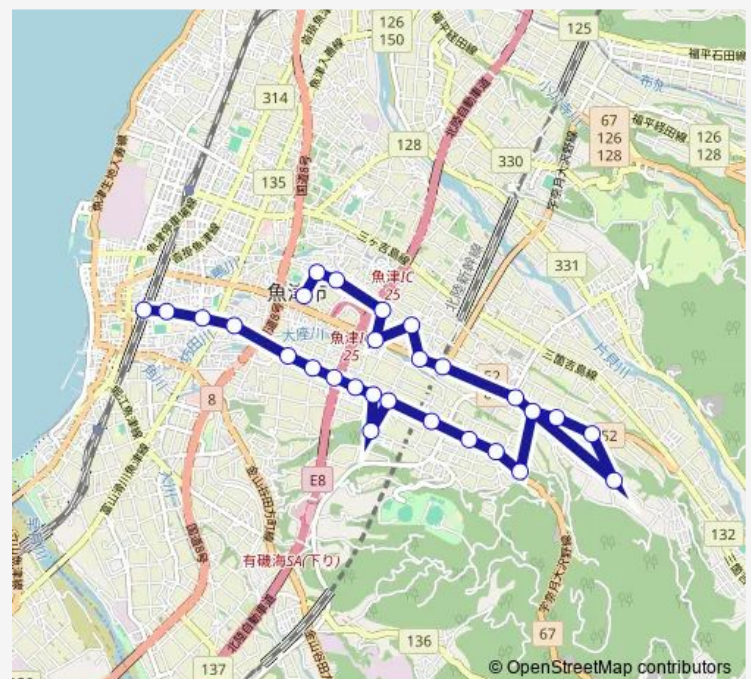

大海寺野 3 区

チェーン着脱所前

大海寺新公民館前

上開木

大谷 (降雪時等運休)

下石垣

石垣公民館前

上石垣

Thursday 17:55-18:20

Friday 17:55-18:20

Saturday 17:55-18:20

Sunday —

Route info

Direction: 電鉄魚津駅前

Stops: 28

Trip Duration: 0 hour 32 min