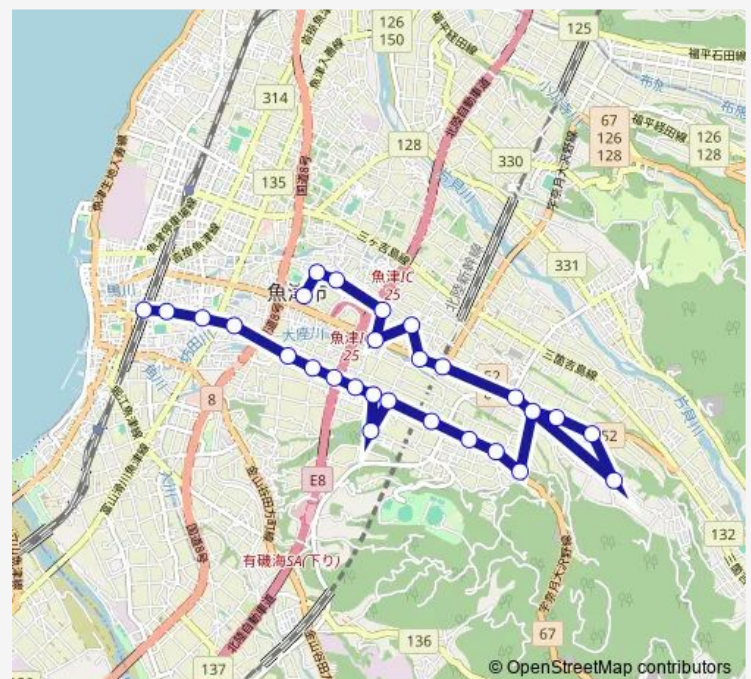

大海寺野 3 区

チェーン着脱所前

大海寺新公民館前

上開木

大谷 (降雪時等運休)

下石垣

石垣公民館前

上石垣

石垣平三叉路

石垣交差点 (セントラル自動車前)

上石垣新

Route schedule

電鉄魚津駅前 — 魚津消防署前 (三田口)

Monday 17:55-18:20

Tuesday 17:55-18:20

Wednesday 17:55-18:20

Thursday 17:55-18:20

Friday 17:55-18:20

Saturday 17:55-18:20

Sunday —

Route info

Direction: 電鉄魚津駅前

Stops: 28

Trip Duration: 0 hour 32 min