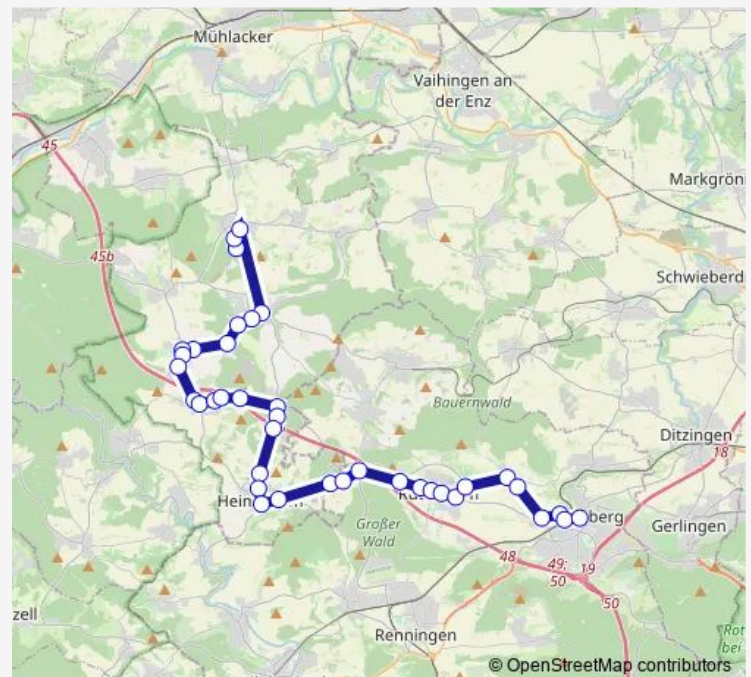

### Route info

Direction: Leonb. Joh.-Kepler-Gymnasium

Stops: 40

Trip Duration: 0 hour 50 min

652/653

Heimsheim Marktplatz

Heimsheim See

Heimsheim Schafwäsche

Heimsheim Egelsee

Heimsheim Kammertal

Heimsheim Dieb

Friolzheim Geissberg

Friolzheim Industriegebiet

Friolzheim Leonberg. Str.

Friolzheim Ortsmitte

Friolzheim Birkenstraße

## Route schedule

Wiernsheim Krügele — Leonb. Joh.-Kepler-Gymnasium

Monday 04:22-24:00

Tuesday 04:22-24:00

Wednesday 04:22-24:00

Thursday 04:22-24:00

Friday 04:22-24:00

Saturday 05:00-24:00

## Route info

Direction: Wiernsheim Krügele

Stops: 38

Trip Duration: 0 hour 57 min

Perouse Hauptstr.

Rutesheim Gewerbegebiet Steige

Rutesheim Drescherstr.

Rutesheim Widdumhof