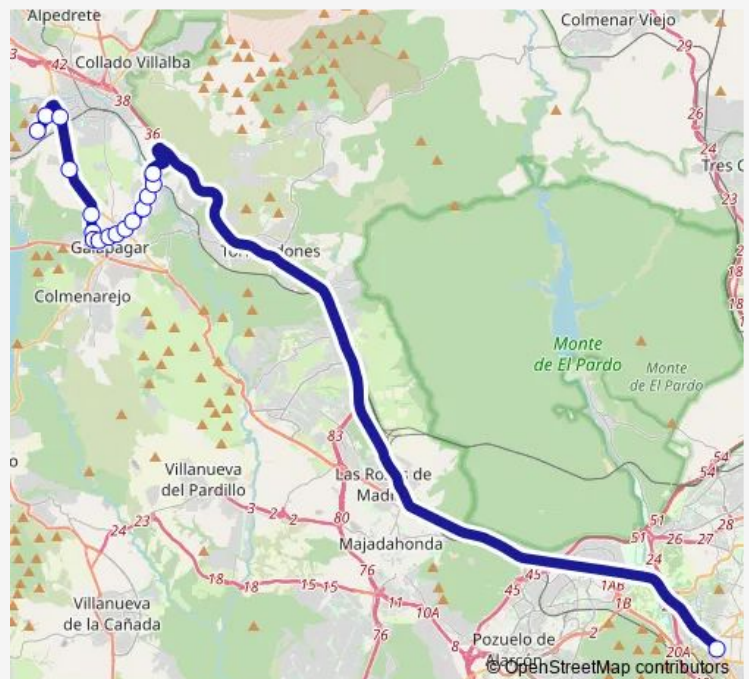

Ctra.M510-Colonia España

Pza.Guijo-Urb.El Guijo

Ctra.M510-Urb.Congosto

Ctra.Guadarrama-Instituto

Ctra.Guadarrama-Urb.La Herradura

Pedriz-Cementerio Viejo

Escuelas-Mercado

Ctra.Villalba-SAN Gregorio

Ctra.La Navata-Centro DE Salud

Ctra.La Navata-Urb.Carranza

Ctra.La Navata-Sol

Ctra.La Navata-Ermita LA Navata

Ctra.La Navata-Est.Galapagar LA Navata

Ctra.La Navata-Urb.Los Olmos

Intercambiador Moncloa

Route schedule

Route info

Direction: Colon-Colonia España

Stops: 17

Trip Duration: 0 hour 40 min

632 — Madrid (Moncloa)-LA Navata-Galapagar-EL Guijo **BusMaps**

Direction

Intercambiador Moncloa — Colon-Colonia España

17 stops

Ctra.La Navata-SAN Gregorio

Escuelas-Mercado

Pedrizo-Cementerio Viejo

Ctra.Guadarrama-Colegio

Ctra.Guadarrama-Instituto

Ctra.M510-Urb.Congosto

Pza.Guijo-Urb.El Guijo

Ctra.M510-Colonia España