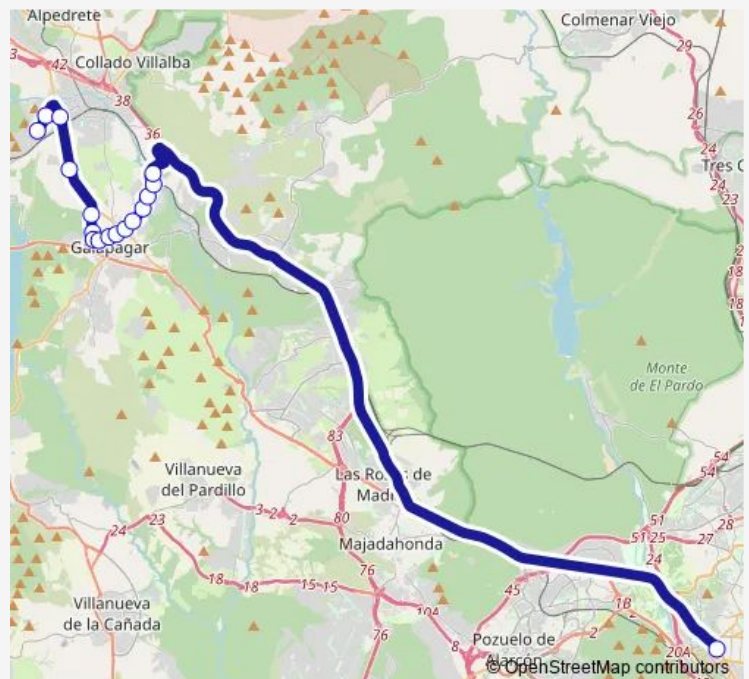

**Bus 632 Madrid (Moncloa)-LA Navata-Galapagar-EL Guijo**

[Go to website](#)

**Direction**

Colon-Colonia España — Intercambiador Moncloa

17 stops

[Open route schedule](#)

- Colon-Colonia España
- C°escorial-Ciudad Real
- Ctra.M510-Colonia España
- Pza.Guijo-Urb.El Guijo
- Ctra.M510-Urb.Congosto
- Ctra.Guadarrama-Instituto
- Ctra.Guadarrama-Urb.La Herradura
- Pedrizo-Cementerio Viejo
- Escuelas-Mercado
- Ctra.Villalba-SAN Gregorio
- Ctra.La Navata-Centro DE Salud
- Ctra.La Navata-Urb.Carranza
- Ctra.La Navata-Sol
- Ctra.La Navata-Ermita LA Navata
- Ctra.La Navata-Est.Galapagar LA Navata
- Ctra.La Navata-Urb.Los Olmos
- Intercambiador Moncloa

**Route schedule**

Colon-Colonia España — Intercambiador Moncloa

Monday	07:10-23:45
Tuesday	07:10-23:45
Wednesday	07:10-23:45
Thursday	07:10-23:45
Friday	07:10-23:45
Saturday	07:10-23:45
Sunday	07:10-23:45

**Route info**

Direction: Colon-Colonia España

Stops: 17

Trip Duration: 0 hour 45 min

632 — Madrid (Moncloa)-LA Navata-Galapagar-EL Guijo **BusMaps**

## Route info

Direction: Pºmoret-Moncloa

Stops: 14

Trip Duration: 0 hour 37 min