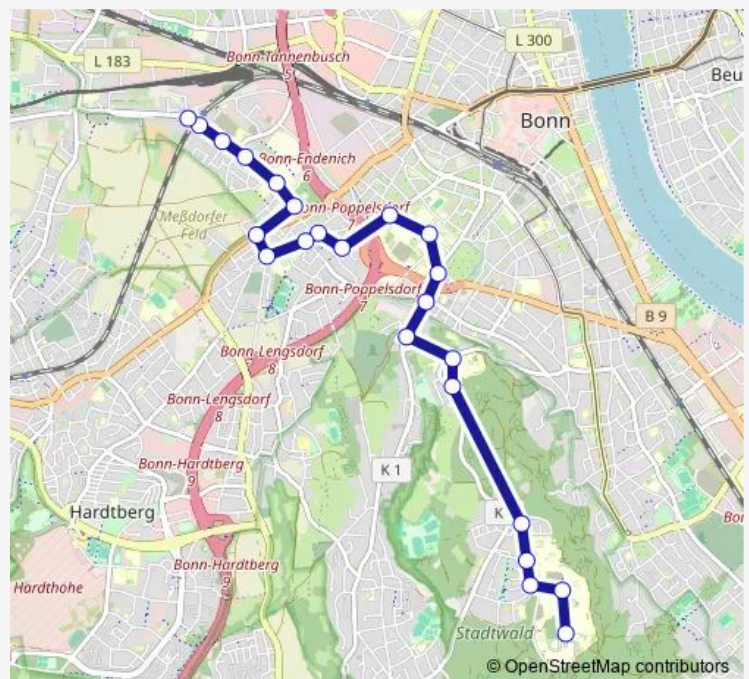

Direction

Bonn Endenich Nord Bf — Bonn Venusberg Uniklinikum Süd

26 stops

[Open route schedule](#)

Bonn Endenich Nord Bf

Bonn Dransdorf Gerhart-Hauptmann-Str.

Bonn Endenich Kolpingstr.

Bonn Endenich Vaclav-Havel-Platz

Bonn Poppelsdorf Marienhospital

Bonn Poppelsdorf Friedrichsruh

Route schedule

Bonn Endenich Nord Bf — Bonn Venusberg Uniklinikum Süd

Monday 05:21-19:51

Tuesday 08:24-19:54

Wednesday 08:50-19:50

Thursday 05:21-19:51

Friday 05:21-19:51

Saturday 08:24-19:54

Sunday 08:50-19:50

Route info

Direction: Bonn Endenich Nord Bf

Stops: 26

Trip Duration: 0 hour 24 min

Bonn Venusberg Casselsruhe

Bonn Venusberg Uniklinikum Nord

Bonn Venusberg Kiefernweg

Bonn Venusberg Uniklinikum Hauptpforte

Bonn Venusberg Uniklinikum Süd

Direction

Bonn Venusberg Uniklinikum Süd — Bonn Endenich Nord Bf

24 stops

[Open route schedule](#)