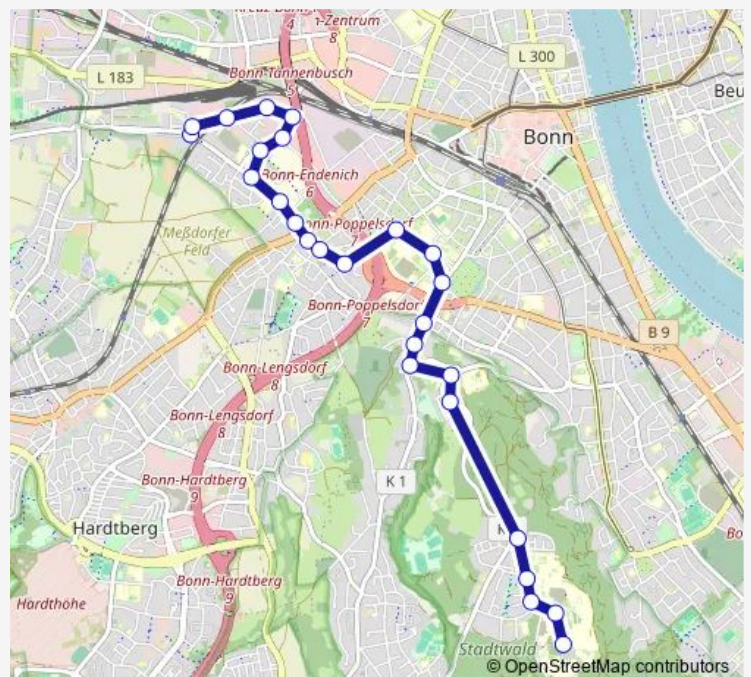

### Direction

Bonn Endenich Nord Bf — Bonn Venusberg Uniklinikum Süd

26 stops

[Open route schedule](#)

Bonn Endenich Nord Bf

Bonn Dransdorf Gerhart-Hauptmann-Str.

Bonn Endenich Kolpingstr.

Bonn Endenich Vaclav-Havel-Platz

Bonn Endenich Am Dickobskreuz

Bonn Endenich Gerhard-Domagk-Str.

Bonn Endenich Robert-Havemann-Str.

Bonn Endenich Am Propsthof

Bonn Endenich Immenburgpark

Bonn Endenich Auf dem Hügel

Bonn Endenich Frongasse

Bonn Endenich Brahmsstr.

### Route schedule

Bonn Endenich Nord Bf — Bonn Venusberg Uniklinikum Süd

Monday 05:21-19:51

Tuesday 05:21-19:51

Wednesday 05:21-19:51

Thursday 05:21-19:51

Friday 05:21-19:51

Saturday 08:24-19:54

### Route info

Direction: Bonn Endenich Nord Bf

Stops: 26

Trip Duration: 0 hour 24 min

Bonn Venusberg Casselsruhe

Bonn Venusberg Uniklinikum Nord

Bonn Venusberg Kiefernweg

Bonn Venusberg Uniklinikum Hauptpforte