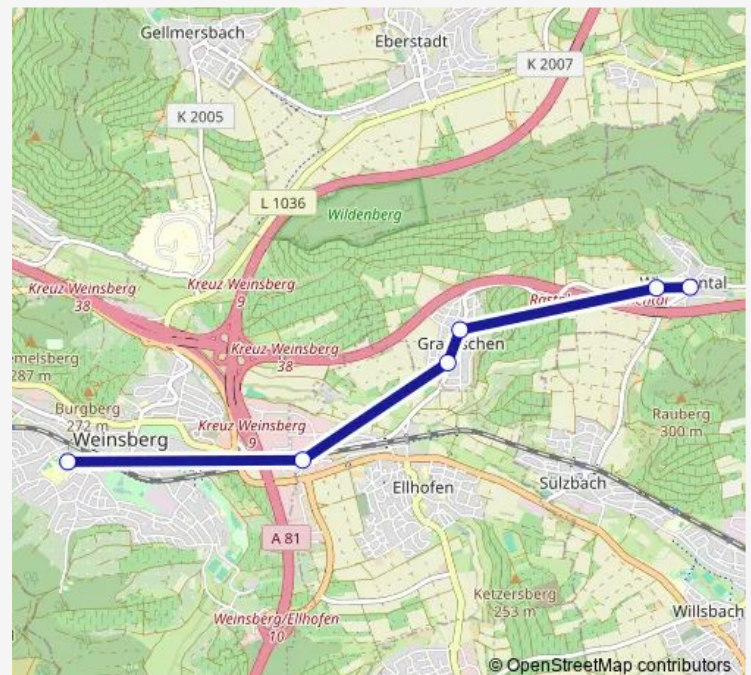

### Direction

Lehensteinsfeld, Lehrener Str. — Weinsberg

10 stops

[Open route schedule](#)

Lehensteinsfeld, Lehrener Str.

Lehensteinsfeld, Friedhof

Lehensteinsfeld, Lauchäcker

Lehensteinsfeld, Wehrturm

Lehensteinsfeld, Neuwiesen

Ellhofen, Sporthalle

Ellhofen, Rathaus

Ellhofen, Bahnhofstraße

Weinsberg/Ellhofen Gewerbegebiet

Weinsberg

### Route schedule

Lehensteinsfeld, Lehrener Str. — Weinsberg

Monday 13:46

Tuesday 13:46

Wednesday 13:46

Thursday 13:46

Friday 13:46

Saturday 19:12

### Route info

Direction: Lehensteinsfeld, Lehrener Str.

Stops: 10

Trip Duration: 0 hour 18 min