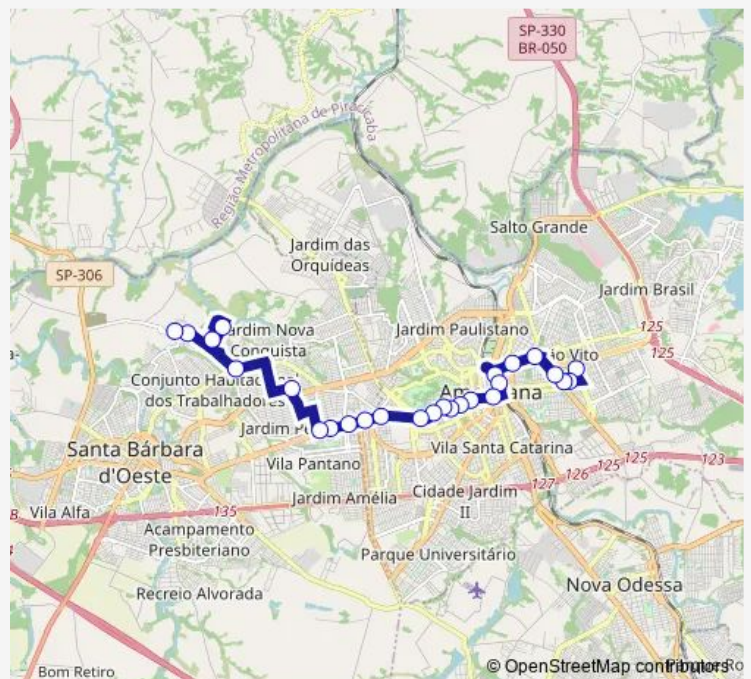

26 stops

[Open route schedule](#)

- Terminal Rodoviario Francisco Luiz Bendilatti
- Avenida Paulista 1334 - Vila Nossa Sra. de Fatima Americana - SP 13478-580 Brasil
- Avenida Paulista 1222 - Vila Nossa Sra. de Fatima Americana - SP 13478-580 Brasil
- Avenida Nossa Senhora de Fatima 567 - Jardim Santana Americana - SP 13478 Brasil
- Av. da Saudade 775 - Vila Cordenonsi Americana - SP 13472-180 Brasil
- Avenida da Saudade 245 - Vila Cordenonsi Americana - SP 13478-132 Brasil
- Avenida Doutor Antonio Lobo 497 - Centro Americana - SP 13465-005 Brasil
- Terminal Urbano - Centro Americana - SP 13465-005 Brasil
- Praca Comendador Muller 6 A - Centro Americana - SP 13465-289 Brasil
- Rua Vital Brasil - Jardim Girassol Americana - SP 13465-600 Brasil
- Rua Vital Brasil 261 - Jardim Girassol Americana - SP 13465-600 Brasil
- Rua Vital Brasil 506 - Jardim Girassol Americana - SP 13465-600 Brasil
- Avenida Campos Sales 780 - Vila Massucheto Americana - SP 13465-590 Brasil

Route schedule

Terminal Rodoviario Francisco Luiz Bendilatti — Av. Serra Negra 290 - Ponto Final do Vila Rica - Jardim Vila Rica Santa Barbara d'Oeste - SP 13453-258 Brasil

Monday	06:00-22:30
Tuesday	06:00-22:30
Wednesday	06:00-22:30
Thursday	06:00-22:30
Friday	06:00-22:30
Saturday	06:00-22:20
Sunday	06:00-22:20

Route info

Direction: Terminal Rodoviario Francisco Luiz Bendilatti

Stops: 26

Trip Duration: 0 hour 55 min

Av. Campos Sales 1080 - Vila Massucheto Americana - SP
13465-590 Brasil

Avenida Campos Sales 1434 - Vila Louricilda Americana -
SP 13465-590 Brasil

Stops: 25

Trip Duration: 0 hour 55 min

Avenida Campos Sales 477 - Vila Massucheto Americana - SP 13465-590 Brasil

Av. Campos Sales 137 - Vila Rehder Americana - SP 13465-590 Brasil

Rua Washington Luis 295 - Basilica - Centro Americana - SP 13465-520 Brasil