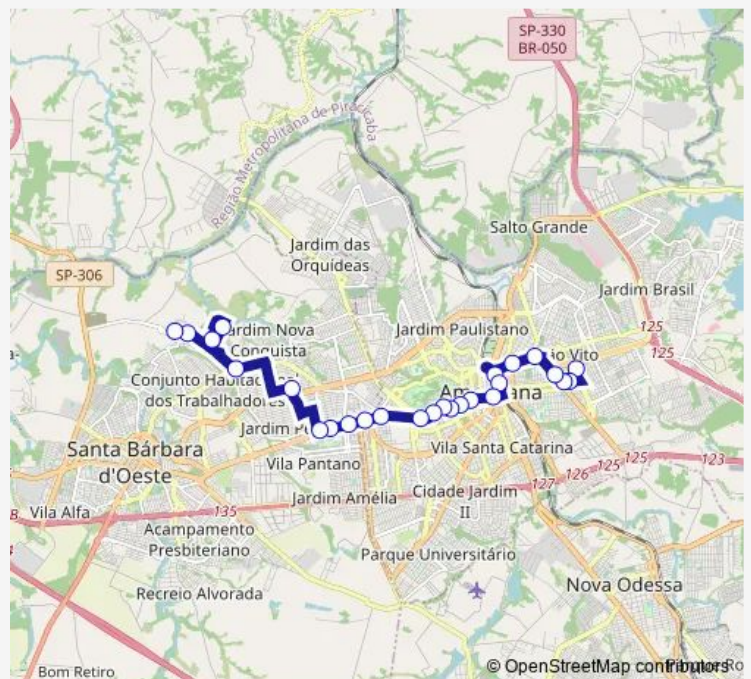

26 stops

[Open route schedule](#)

- Terminal Rodoviario Francisco Luiz Bendilatti
- Avenida Paulista 1334 - Vila Nossa Sra. de Fatima Americana - SP 13478-580 Brasil
- Avenida Paulista 1222 - Vila Nossa Sra. de Fatima Americana - SP 13478-580 Brasil
- Avenida Nossa Senhora de Fatima 567 - Jardim Santana Americana - SP 13478 Brasil
- Av. da Saudade 775 - Vila Cordenonsi Americana - SP 13472-180 Brasil
- Avenida da Saudade 245 - Vila Cordenonsi Americana - SP 13478-132 Brasil
- Avenida Doutor Antonio Lobo 497 - Centro Americana - SP 13465-005 Brasil
- Terminal Urbano - Centro Americana - SP 13465-005 Brasil
- Praca Comendador Muller 6 A - Centro Americana - SP 13465-289 Brasil
- Rua Vital Brasil - Jardim Girassol Americana - SP 13465-600 Brasil
- Rua Vital Brasil 261 - Jardim Girassol Americana - SP 13465-600 Brasil
- Rua Vital Brasil 506 - Jardim Girassol Americana - SP 13465-600 Brasil
- Avenida Campos Sales 780 - Vila Massucheto Americana - SP 13465-590 Brasil

Route schedule

Terminal Rodoviario Francisco Luiz Bendilatti — Av. Serra Negra 290 - Ponto Final do Vila Rica - Jardim Vila Rica Santa Barbara d'Oeste - SP 13453-258 Brasil

| | |
|-----------|-------------|
| Monday | 06:00-22:30 |
| Tuesday | 06:00-22:30 |
| Wednesday | 06:00-22:30 |
| Thursday | 06:00-22:30 |
| Friday | 06:00-22:30 |
| Saturday | 06:00-22:20 |
| Sunday | 06:00-22:20 |

Route info

Direction: Terminal Rodoviario Francisco Luiz Bendilatti

Stops: 26

Trip Duration: 0 hour 55 min

Av. Campos Sales 1080 - Vila Massucheto Americana - SP
13465-590 Brasil

Avenida Campos Sales 1434 - Vila Louricilda Americana -
SP 13465-590 Brasil

Stops: 25

Trip Duration: 0 hour 55 min

Avenida Campos Sales 477 - Vila Massucheto Americana - SP 13465-590 Brasil

Av. Campos Sales 137 - Vila Rehder Americana - SP 13465-590 Brasil

Rua Washington Luis 295 - Basilica - Centro Americana - SP 13465-520 Brasil