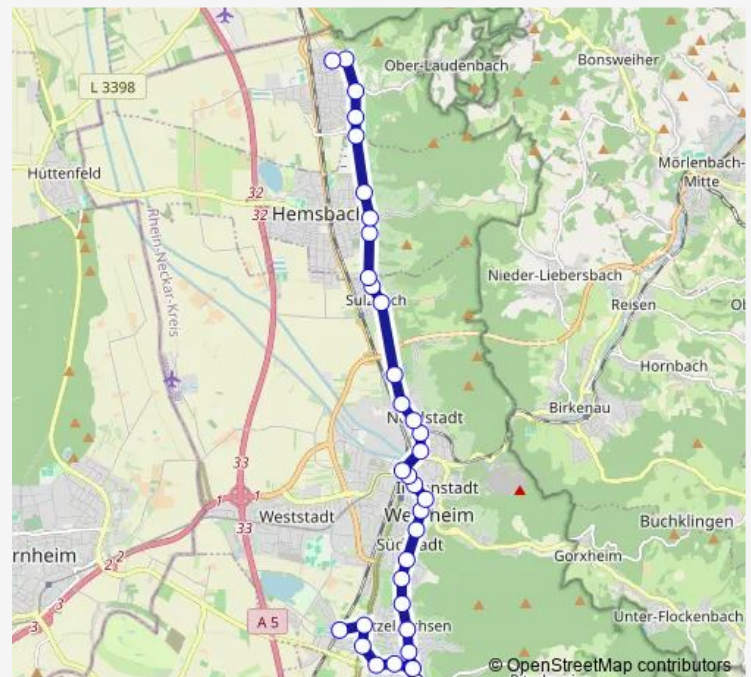

Lützelsachsen, Dornbachweg

Lützelsachsen, Rilkestraße

Weinheim, Huegelstraße

Weinheim, Schlosspark

Weinheim, Hermannshof

Weinheim, Institutstraße

Weinheim, Schulstraße

Weinheim, Bahnhofstraße

Saturday 06:30-14:15

Sunday —

Route info

Direction: Lützelsachsen, Bahnhof

Stops: 37

Trip Duration: 0 hour 42 min

Weinheim, Stadthalle

Weinheim, Einkaufsmärkte/Nordst.

Weinheim, Friedrichschule

Weinheim, Moschee

Weinheim, Friedhof

Sulzbach, Rathaus

Sulzbach, Schillerstraße

Sulzbach, Nord

Hemsbach, Süd

Hemsbach, Mühlweg

Hemsbach, Nord

Hemsbach, Luisenhof

Laudenbach, Süd

Laudenbach, Mitte

Laudenbach, Friedhof

Laudenbach, Nord

Direction

Laudenbach, Nord — Hohensachsen, Anetplatz