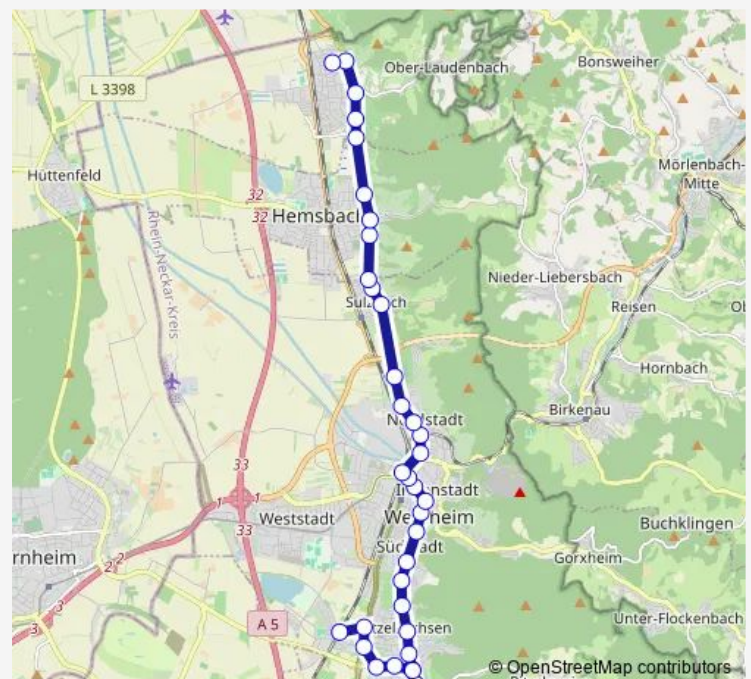

Lützelsachsen, Dornbachweg

Lützelsachsen, Rilkestraße

Weinheim, Huegelstraße

Weinheim, Schlosspark

Weinheim, Hermannshof

Weinheim, Institutstraße

Weinheim, Schulstraße

Weinheim, Bahnhofstraße

Saturday 06:30-14:15

Sunday —

Route info

Direction: Lützelsachsen, Bahnhof

Stops: 37

Trip Duration: 0 hour 42 min

Weinheim, Stadthalle

Weinheim, Einkaufsmärkte/Nordst.

Weinheim, Friedrichschule

Weinheim, Moschee

Weinheim, Friedhof

Sulzbach, Rathaus

Sulzbach, Schillerstraße

Sulzbach, Nord

Hemsbach, Süd

Hemsbach, Mühlweg

Hemsbach, Nord

Hemsbach, Luisenhof

Laudenbach, Süd

Laudenbach, Mitte

Laudenbach, Friedhof

Laudenbach, Nord

Direction

Laudenbach, Nord — Hohensachsen, Anetplatz