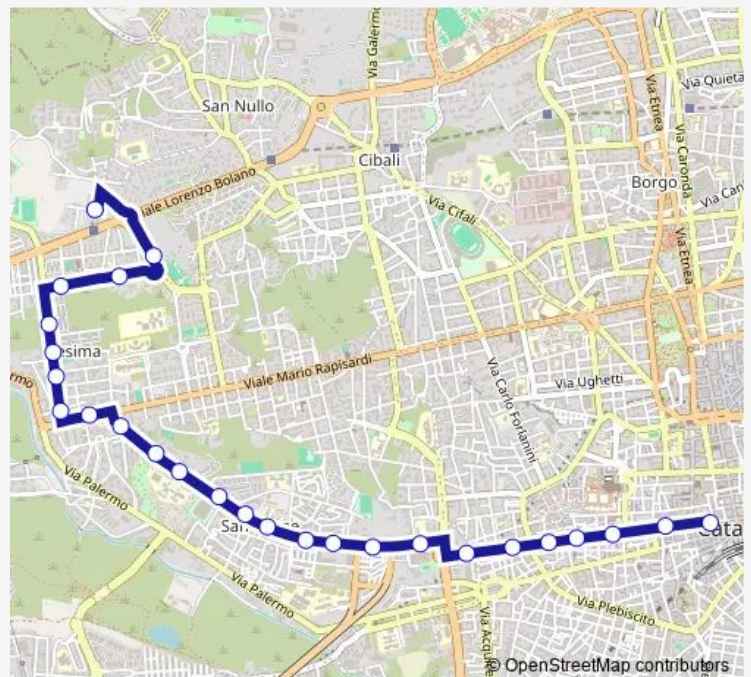

Thursday 05:30-23:35

Friday 05:30-23:35

Saturday 05:30-23:35

Sunday 05:30-21:30

Route info

Direction: San Martino Vittorio Emanuele li

Stops: 26

Trip Duration: 0 hour 30 min

632 — P Nesima - Monte Po - Duomo

Pacinotti Cantone Est

San Pio X Pacinotti

San Pio X Galilei

Miceli La Malfa

Parcheggio Nesima

Direction

Parcheggio Nesima — San Martino Vittorio Emanuele II

48 stops

[Open route schedule](#)

Parcheggio Nesima

San Giacomo Selvaggi

Arezzo San Giacomo Est

Borgese

Taormina Arezzo

Taormina Lenin