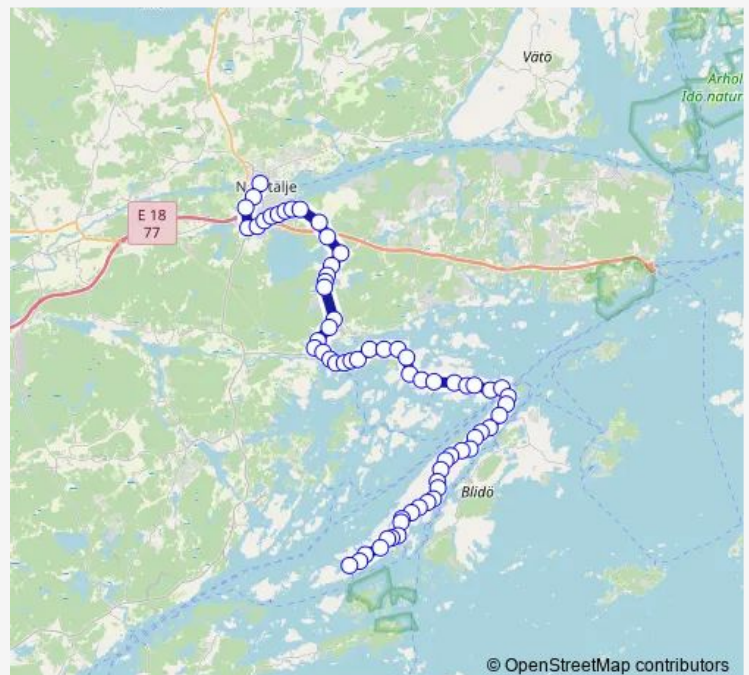

Saturday 09:16-17:16

Sunday 08:46-15:46

Route info

Direction: Norrtälje busstation

Stops: 66

Trip Duration: 1 hour 15 min

© OpenStreetMap contributors

632

BusMaps

Hysingsviks vägskäl

Solöbron

Solö brygga

Solö övre

Solö gård

Lappströmmen

Fårholmen