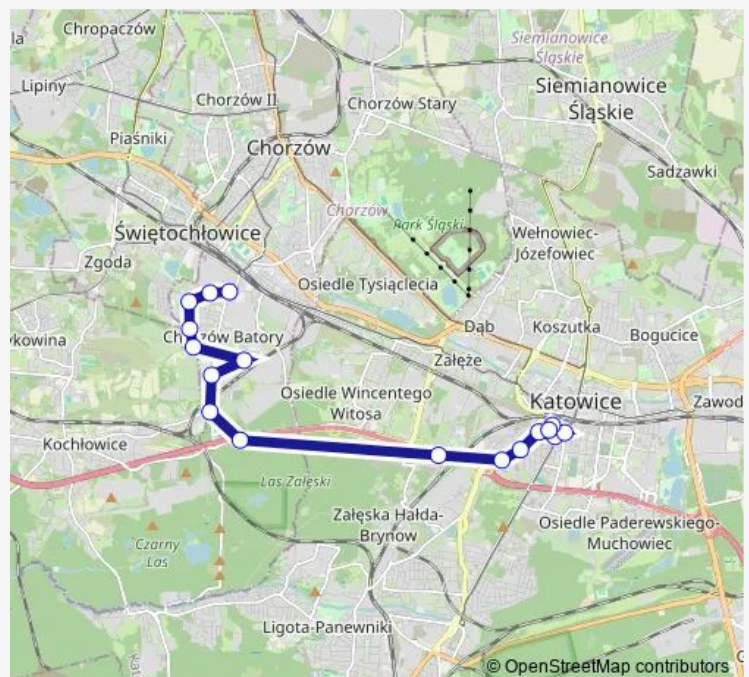

Direction

Chorzów Batory 16 Lipca — Katowice Skłodowskiej Dworzec

17 stops

[Open route schedule](#)

Chorzów Batory 16 Lipca

Chorzów Batory Plac Nowary

Chorzów Batory Kaliny

Chorzów Batory Graniczna

Chorzów Batory Czempieła

Chorzów Batory Pętla

Chorzów Batory Klonowa

Chorzów Batory Rondo Gębały

Chorzów Batory Szyb Kleofas [nż]

Katowice Osiedle Kopalni Wujek

Katowice Awf

Katowice Mikołowska

Katowice Kopernika Dworzec

Katowice Plac Miarki

Katowice Plac Miarki

Katowice Andrzeja Dworzec

Katowice Skłodowskiej Dworzec

Route schedule

Chorzów Batory 16 Lipca — Katowice Skłodowskiej Dworzec

Monday	05:00
Tuesday	05:00
Wednesday	05:00
Thursday	05:00
Friday	05:00
Saturday	05:00
Sunday	05:00

Route info

Direction: Chorzów Batory 16 Lipca

Stops: 17

Trip Duration: 0 hour 32 min

632 Bus time schedules and route maps are available in an offline PDF at busmaps.com. Use the busmaps.com website to see live bus times, train schedule or subway schedule, and step-by-step directions for all public transit in Katowice