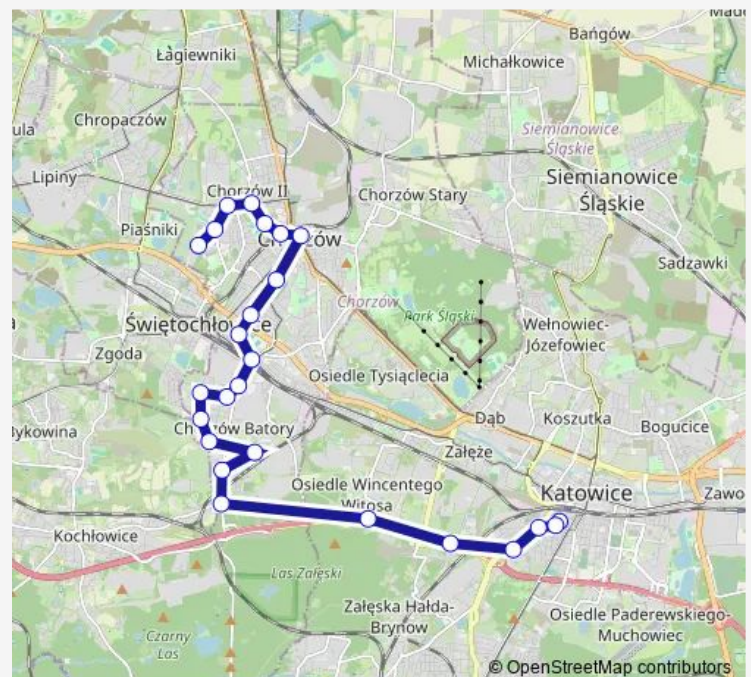

Katowice Osiedle Kopalni Wujek

Osiedle Witosza Droga Kochłowska

Chorzów Batory Rondo Gębały

Chorzów Batory Klonowa

Chorzów Batory Pętla

Chorzów Batory Czempieła

Chorzów Batory Graniczna

Chorzów Batory Kaliny

Chorzów Filarowa

Route schedule

Katowice Skłodowskiej Dworzec — Chorzów Gwarecka

Monday 04:04-23:08

Tuesday 04:04-23:08

Wednesday 04:04-23:08

Thursday 04:04-23:08

Friday 04:04-23:08

Saturday 04:36-23:08

Sunday 04:36-23:08

Route info

Direction: Katowice Skłodowskiej Dworzec

Stops: 25

Trip Duration: 0 hour 42 min

Chorzów Floriańska

Chorzów Styczyńskiego

Chorzów Amelung

Chorzów Gwarecka

Direction

Chorzów Gwarecka — Katowice Skłodowskiej Dworzec

28 stops

[Open route schedule](#)

Chorzów Gwarecka

Chorzów Centrum Edukacji